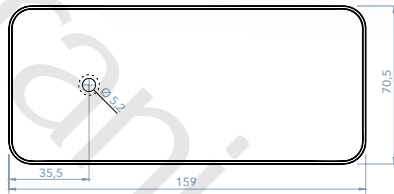

DELIA

2.518€

475€

GRIFO BAÑERA CURVE CROMO

SIFON SIN REBOSADERO
INCLUIDO EN EL PRECIO

PESO 102 kg

495€

GRIFO BAÑERA CURVE NEGRO