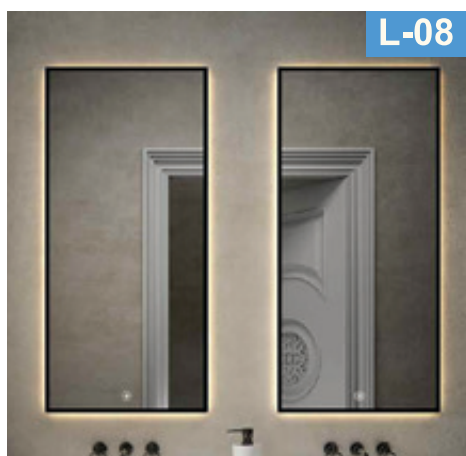

L-08

Medida	W	Im	Precio
60x80	20,96	2096	202€
70x80	22,56	2256	217€
80x80	24,16	2416	238€
90x80	25,76	2576	257€
100x80	27,36	2736	269€
140x80	33,76	3376	324€
160x80	36,96	3696	348€
180x80	40,16	4016	387€