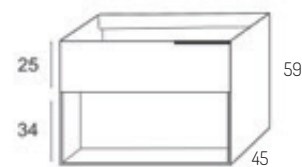

SERIE TUPAI

PORTALAVABOS 1C +1H	MADERA
PORTALAVABOS 60cm	173€
PORTALAVABOS 80cm	187€
PORTALAVABOS 100cm	213€

COLORES: OLMO WABI, OLMO SABI, NOGAL VALENTINA