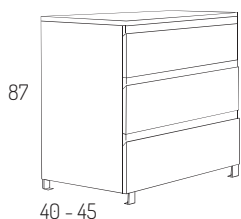

Modelo Yago

87

40 - 45

AUXILIARES PÁG. 27

Tirador ingletado o uñero recto en lacas.

Tirador uñero recto en maderas.

Zocalo, patas o suspendido.

MEDIDA	CONJUNTO YAGO	BLANCO	COLOR
60cm	MUEBLE 3C + ENCIMERA DENIA	451€	507€
70cm	MUEBLE 3C + ENCIMERA DENIA	476€	535€
80cm	MUEBLE 3C + ENCIMERA DENIA	489€	549€
90cm	MUEBLE 3C + ENCIMERA DENIA	530€	590€
100cm	MUEBLE 3C + ENCIMERA DENIA	545€	608€
120cm	MUEBLE 3C + ENCIMERA DENIA	739€	821€

La encimera de serie es el modelo Denia, para cambiarla consultar la página 40. Se sumará la diferencia entre el modelo Denia y el elegido.

Hettich Cajón madera con extracción parcial y salva sifón con organizador

Cajón de extracción total incrementa 35 € por cajón.

Se fabrica en laca y maderas. Mueble madera se tarifica como blanco.