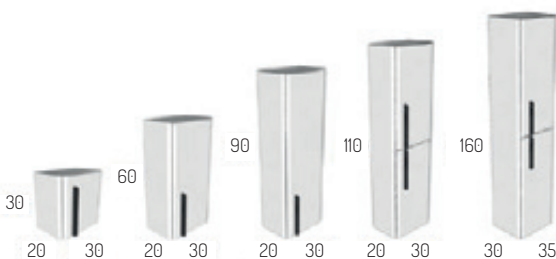

Modelo

Blade

MEDIDA	CONJUNTO BLADE	BLANCO	COLOR
60cm	MUEBLE 2C + ENCIMERA DENIA	609€	689€
70cm	MUEBLE 2C + ENCIMERA DENIA	636€	718€
80cm	MUEBLE 2C + ENCIMERA DENIA	652€	736€
90cm	MUEBLE 2C + ENCIMERA DENIA	697€	783€
100cm	MUEBLE 2C + ENCIMERA DENIA	716€	794€
120cm	MUEBLE 2C + ENCIMERA DENIA	825€	920€

La encimera de serie es el modelo Denia, para cambiarla consultar la pág. 40.

Se sumará la diferencia entre el modelo Denia y el modelo elegido

Encimera laca o madera 1,9cm 1,17cm lineal

Cajón metálico con extracción total y salva sifón con organizador. **Hettich**

CROMO

ORO

NEGRO

COLORES DE TIRADORES DISPONIBLES
SIN INCREMENTO DE PRECIO

AUXILARES BLADE	BLANCO	COLOR
30x30x20 1 PUERTA	197€	227€
30x60x20 1 PUERTA	244€	281€
30x90x20 1 PUERTA	284€	327€
30x110x20 2 PUERTAS	354€	407€
35x160x30 2 PUERTAS	438€	504€