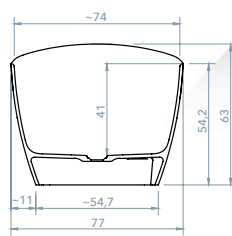

VESTA

2.862€

BECCA

2.650€

SIFON SIN REBOSADERO
INCLUIDO EN EL PRECIO

PESO 112 kg

DISPONIBLE SIN REBOSADERO

SIFON CON REBOSADERO
O SIN REBOSADERO
INCLUIDO EN EL PRECIO

PESO 121kg

450€

GRIFO BAÑERA
SQUARE CROMO

AURA

2.438€

SIFON SIN REBOSADERO
INCLUIDO EN EL PRECIO

PESO 86 kg