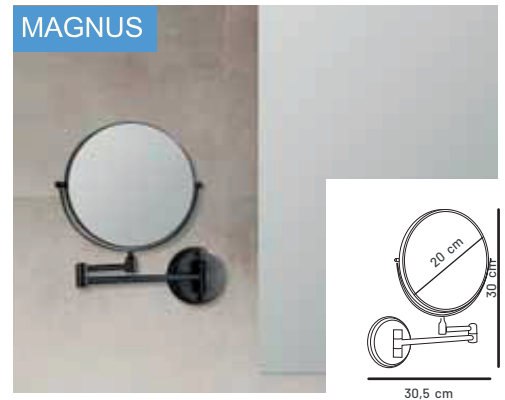

Sensor touch doble 56€

Sistema antivaho 42€

LA TEMPERATURA DE TODOS LOS ESPEJOS DE LED ES DE 6000K

ALCOR

Medida	W	lm	K	Precio
60x80	8	800	6500	120€
100x80	12	1000	6500	137€

CON INTERRUPTOR TÁCTIL

ALCOR R

Medida	W	lm	K	Precio
60	6	1496	6500	103€
80	9	1980	6500	131€

CON INTERRUPTOR TÁCTIL

MAGNUS

50€

55€

50€

AURIGA

Acabado Cromado

Medida	W	lm	K	Precio
30 cm	8	528	6500	34€
50 cm	10	671	6500	41€
60 cm	12	762	6500	48€