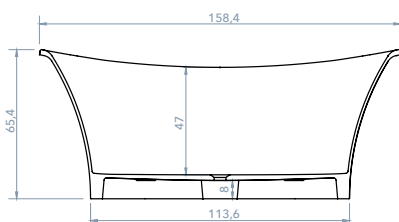

SIFON SIN REBOSADERO
INCLUIDO EN EL PRECIO

PESO 76 kg