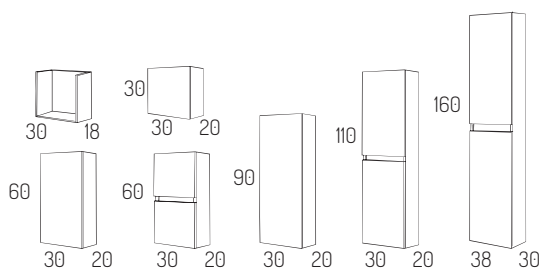

AUXILIARES MEMORY / ADONIS	BLANCO	COLOR
30x30x18 ABIERTO	124€	141€
30x30x20 1 PUERTA	179€	205€
30x60x20 1 PUERTA	220€	252€
30x60x20 2 PUERTAS	248€	286€
30x90x20 1 PUERTA	254€	292€
33x110x20 2 PUERTAS	329€	378€
38x160x30 2 PUERTAS	394€	451€