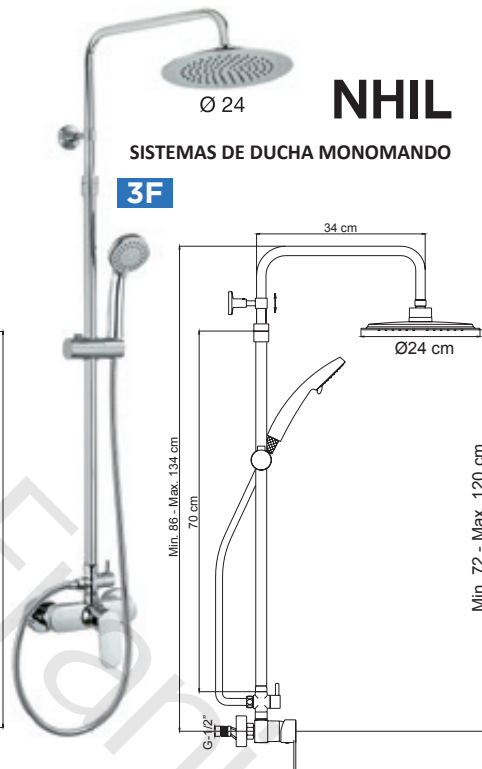

NHIL

SISTEMAS DE DUCHA MONOMANDO

3F

Con rociador Atlas R20, de acero inox AISI 304 ultrafino, Ø24

21NHR24NHD01 165,40€