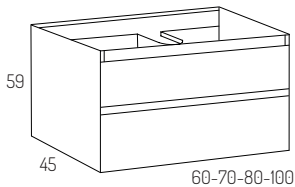

*CAJÓN MADERA EXTRACCIÓN PARCIAL **Hettich**

MEDIDA	CONJUNTO MIKONOS	BLANCO	MADERAS
60cm	MUEBLE 2C + ENCIMERA DENIA	307€	271€
70cm	MUEBLE 2C + ENCIMERA DENIA	340€	303€
80cm	MUEBLE 2C + ENCIMERA DENIA	357€	319€
100cm	MUEBLE 2C + ENCIMERA DENIA	421€	382€
120cm	MUEBLE 2C + ENCIMERA DENIA	656€	584€