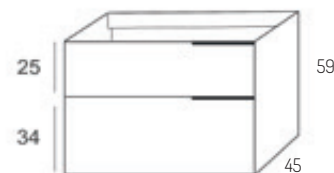

PORTALAVABOS 1C +1GV	MADERA
PORTALAVABOS 60cm	228€
PORTALAVABOS 80cm	250€
PORTALAVABOS 100cm	291€

COLORES: OLMO WABI, OLMO SABI, NOGAL VALENTINA