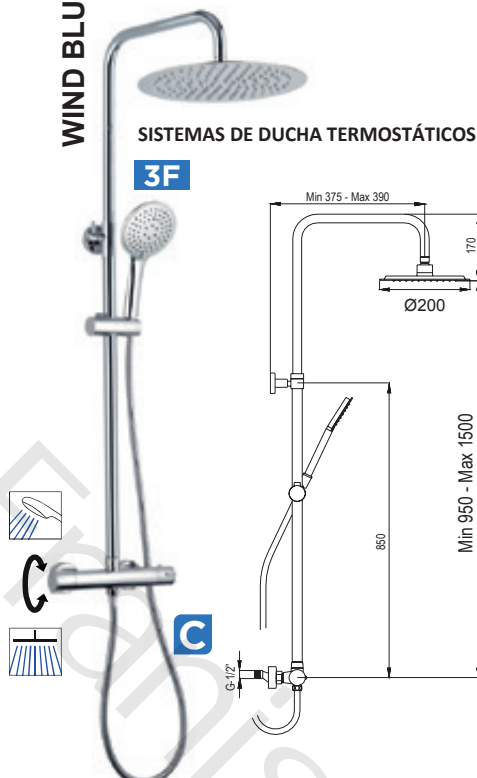

LUXOR

SISTEMAS DE DUCHA TERMOSTÁTICOS

1F

Con rociador Atlas C20, de acero inox AISI 304 ultrafino, 20x20

21LUC20LUD02 348,90€

WIND BLU RD

SISTEMAS DE DUCHA TERMOSTÁTICOS

3F