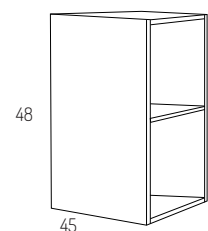

PORTALAVABOS 2P	BLANCO	MADERA
PORTALAVABOS 60cm	192€	146€

MODULO 1P	BLANCO	MADERA
MODULO 1P 20cm	128€	92€

MODULO 2C	BLANCO	MADERA
MODULO 2C 40cm	240€	202€

AUXILIARES	BLANCO	MADERA
ALTO DE COLGAR	192€	149€
COLUMNA	297€	216€