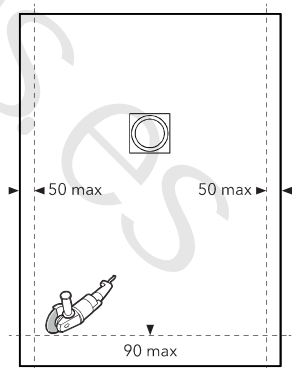

OPCION DE CORTE 28 € PVP
OPCION COLOR RAL EXTRA 90 € PVP