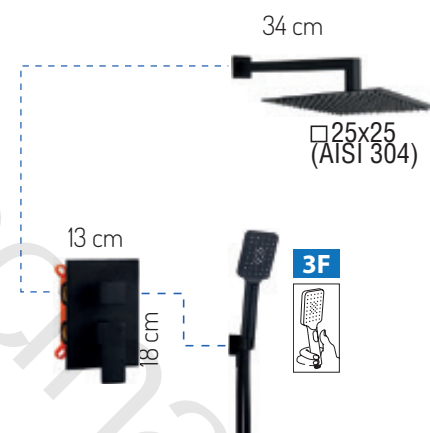

KIT ALPHA EC208
19ALPEC20805 273,90€