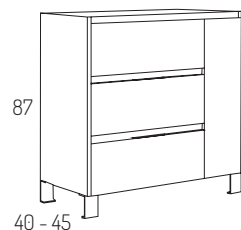

700€

Zahara

SALVASIFÓN CON ORGANIZADOR INCLUIDO

MEDIDA	CONJUNTO STEFANO-II	BLANCO	COLOR
80cm	MUEBLE 3C - 1P + ENCIMERA DENIA	640€	722€
90cm	MUEBLE 3C - 1P + ENCIMERA DENIA	683€	767€
100cm	MUEBLE 3C - 1P + ENCIMERA DENIA	700€	786€
120cm	MUEBLE 3C - 1P + ENCIMERA DENIA	782€	870€