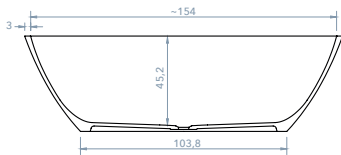

2.438€

SIFON SIN REBOSADERO
INCLUIDO EN EL PRECIO

PESO 86 kg

STELLA

2.094€

475€
GRIFO BAÑERA
CILINDRICO CROMO

SIFON SIN REBOSADERO
INCLUIDO EN EL PRECIO

PESO 98 kg