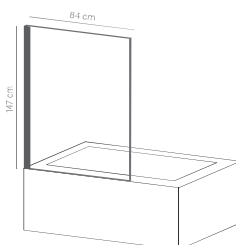

VICTORIA

Medidas	Precio
80x150	260 €

Altura: **150 cm**
Vidrio Templado: **6 mm**
con bandas decorativas serigrafiadas
en negro mate
Perfil de aluminio
Tornillería de acero inoxidable

TOSCANA

Medidas	Precio
80x150	186 €

Altura: **147 cm**
Vidrio Templado de **5 mm** con bandas
decorativas serigrafiadas en negro mate
Perfil de aluminio de 30mm
Tornillería de acero inoxidable

VERONA

Medidas	Precio
64x54x147	260,60 €
Tirante Cromo	42,00 €

Altura: **147 cm**
Vidrio Templado Transparente: **5 mm**
Lateral Fijo + puerta plegable
Perfil de aluminio de 30mm
Tornillería de acero inoxidable
Toallero de latón incluido
Compensador perfil: **2 cm máx.**

VENEZIA

Medidas	Precio
84x147	Blanco 164 €
84x147	Cromo 152 €