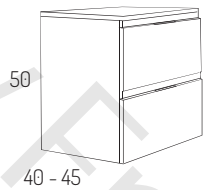

Modelo Manila