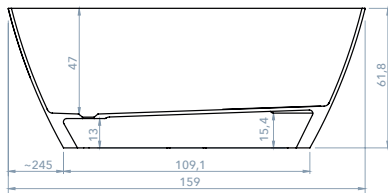

DELIA

2.518€

475€

GRIFO BAÑERA CURVE CROMO

SIFON SIN REBOSADERO
INCLUIDO EN EL PRECIO

PESO 102 kg

495€

GRIFO BAÑERA CURVE NEGRO