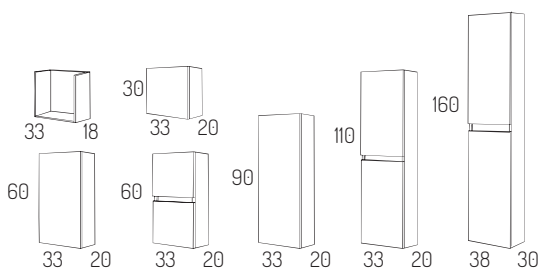

60
40 - 45

40 - 45

zocalo, patas o suspendido

MEDIDA	CONJUNTO NOVO	BLANCO	COLOR
60cm	MUEBLE 2C + ENCIMERA DENIA	481€	543€
70cm	MUEBLE 2C + ENCIMERA DENIA	509€	572€
80cm	MUEBLE 2C + ENCIMERA DENIA	523€	586€
90cm	MUEBLE 2C + ENCIMERA DENIA	565€	631€
100cm	MUEBLE 2C + ENCIMERA DENIA	583€	651€
120cm	MUEBLE 2C + ENCIMERA DENIA	663€	734€

MEDIDA	CONJUNTO TEBAS	BLANCO	COLOR
60cm	MUEBLE 3C + ENCIMERA DENIA	596€	673€
70cm	MUEBLE 3C + ENCIMERA DENIA	620€	699€
80cm	MUEBLE 3C + ENCIMERA DENIA	624€	704€
90cm	MUEBLE 3C + ENCIMERA DENIA	663€	744€
100cm	MUEBLE 3C + ENCIMERA DENIA	676€	759€
120cm	MUEBLE 3C + ENCIMERA DENIA	761€	846€

La encimera de serie es el modelo Denia, para cambiarla consultar pag. 40.

Se sumara la diferencia entre la encimera Denia y la elegida.

Hettich Cajón metálico con extracción total y salva sifón con organizador

Se fabrica en laca y maderas. Mueble madera se tarifica como blanco.