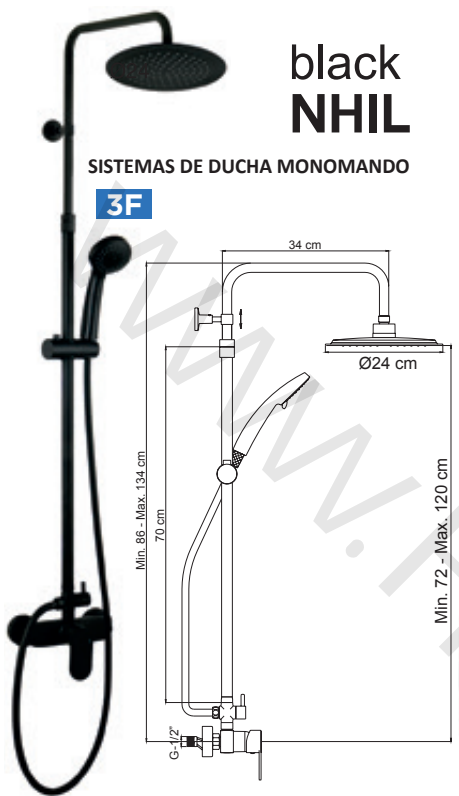

SISTEMAS DE DUCHA MONOMANDO

**black
NHIL**

SISTEMAS DE DUCHA MONOMANDO

3F

Con rociador Atlas R20, de acero inox AISI 304 ultrafino, Ø24

21NHR24NHD05 194,30€