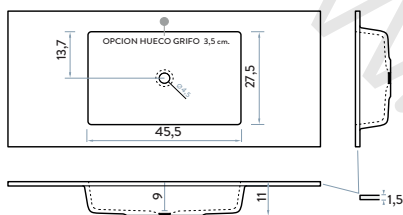

encimeras para baño / a medida **SOLID SURFACE**

FORMAS

ILLICE

MIAMI

IDEAL

IBIZA

IOS

HECHO A MEDIDA