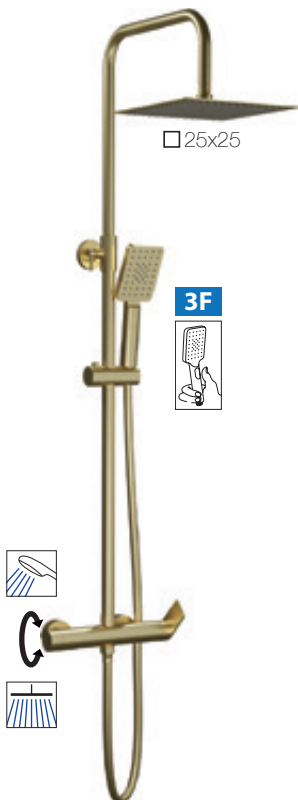

Monomando Ducha
20NITC25NID09 320,20€