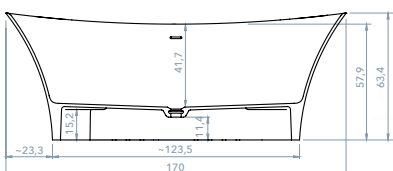

SIFON CON REBOSADERO
INCLUIDO EN EL PRECIO

PESO 100 kg