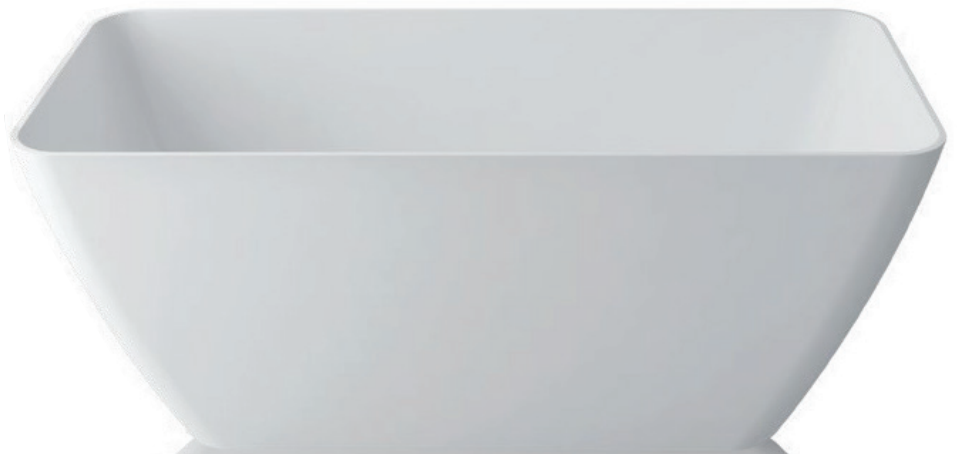

DELIA

2.518€

475€

GRIFO BAÑERA CURVE CROMO

SIFON SIN REBOSADERO
INCLUIDO EN EL PRECIO

PESO 102 kg

495€

GRIFO BAÑERA CURVE NEGRO