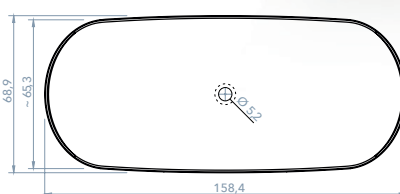

SIFON SIN REBOSADERO
INCLUIDO EN EL PRECIO

PESO 76 kg