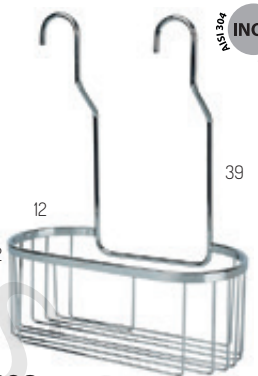

C08

30002C080120	42,50€