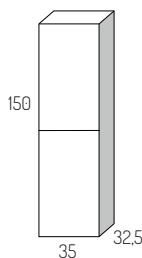

AUXILIARES	BLANCO	MADERA
COLUMNA	307€	236€

COLORES PAG. 04