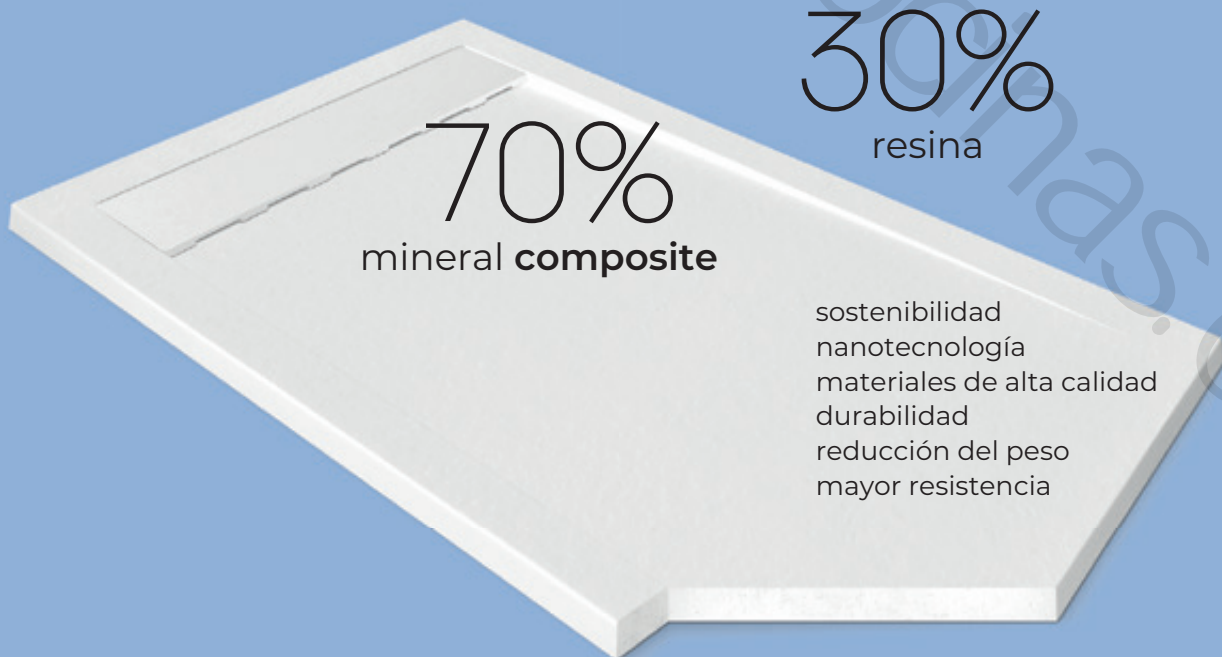

495€
GRIFO BAÑERA
CILINDRICO NEGRO

SILK

2.862€

SIFON CON REBOSADERO
INCLUIDO EN EL PRECIO

PESO 100 kg

tecnología que respeta del planeta

nanotecnología

Ohmyshower fabrica sus productos combinando el mineral composite y la nanotecnología, además del uso de materiales que favorecen la sostenibilidad del planeta. Combina las resinas elásticas con las cargas minerales y una capa de Gel Coat de última generación que dan como resultado productos de **mayor durabilidad y resistencia e impacto**, además de favorecer notablemente a la reducción de su peso.