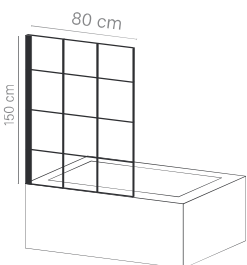

Altura: **195 cm**

Cristal Templado: **4 mm**

VICTORIA

Medidas	Precio
80x150	260 €

Altura: **150 cm**
 Vidrio Templado: **6 mm**
 con bandas decorativas serigrafiadas
 en negro mate
 Perfil de aluminio
 Tornillería de acero inoxidable