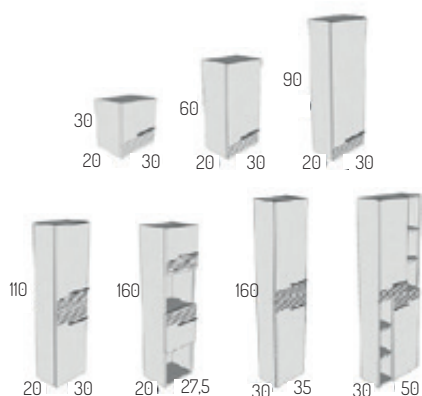

AUXILIARES CALM	BLANCO	COLOR
30x30x20 1 PUERTA	181€	208€
30x60x20 1 PUERTA	223€	256€
30x90x20 1 PUERTA	252€	290€
30x110x20 2 PUERTAS	310€	357€
27,5x110x20 2 PUERTAS	341€	392€
35x160x30 2 PUERTAS	381€	438€
50x160x30 2 PUERTAS Y BALDAS	548€	630€