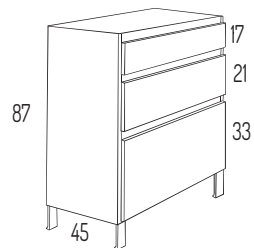

Modelo Memory

zocalo, patas o suspendido

MEDIDA	CONJUNTO MEMORY	BLANCO	COLOR
60cm	MUEBLE 2C + ENCIMERA DENIA	462€	521€
70cm	MUEBLE 2C + ENCIMERA DENIA	489€	549€
80cm	MUEBLE 2C + ENCIMERA DENIA	502€	562€
90cm	MUEBLE 2C + ENCIMERA DENIA	544€	607€
100cm	MUEBLE 2C + ENCIMERA DENIA	561€	626€
120cm	MUEBLE 2C + ENCIMERA DENIA	641€	708€

MEDIDA	CONJUNTO ADONIS	BLANCO	COLOR
60cm	MUEBLE 3C + ENCIMERA DENIA	571€	645€
70cm	MUEBLE 3C + ENCIMERA DENIA	595€	670€
80cm	MUEBLE 3C + ENCIMERA DENIA	599€	675€
90cm	MUEBLE 3C + ENCIMERA DENIA	637€	714€
100cm	MUEBLE 3C + ENCIMERA DENIA	650€	729€
120cm	MUEBLE 3C + ENCIMERA DENIA	734€	815€

La encimera de serie es el modelo Denia, para cambiarla consultar la página 40.

Se sumará la diferencia entre la encimera Denia y la elegida.

Cajón metálico con extracción total y salva sifón con organizador **Hettich**

Se fabrica en laca y maderas. Mueble madera se tarifica como blanco.