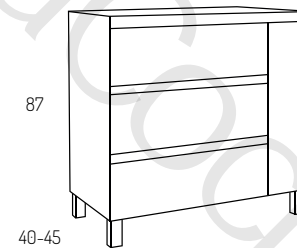

40-45

La encimera de serie es el modelo Denia, para cambiar la encimera consultar la página 40.

Se sumará la diferencia entre el modelo Denia y el modelo elegido.

Cajón madera con extracción parcial y salva sifón con organizador **Hettich**

Cajón de extracción total incrementa 35€ por cajón.

Se fabrica en laca y maderas. Mueble madera se tarifica como blanco.