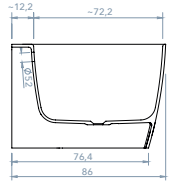

VESTA

2.862€

BECCA

2.650€

SIFON SIN REBOSADERO
INCLUIDO EN EL PRECIO

PESO 112 kg

DISPONIBLE SIN REBOSADERO

SIFON CON REBOSADERO
O SIN REBOSADERO
INCLUIDO EN EL PRECIO

PESO 121kg

450€

GRIFO BAÑERA
SQUARE CROMO

AURA

2.438€

SIFON SIN REBOSADERO
INCLUIDO EN EL PRECIO

PESO 86 kg