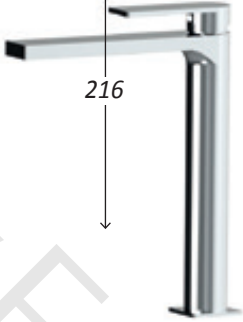

Monomando Lavabo Alto
01ALP120OC 160,00€

Monomando Lavabo Alto
01ALP120CR 138,40€

Monomando Lavabo Alto
01ALP120NG 150,57€

Monomando Lavabo Alto
01ALP120BL 162,50€

Monomando Bidet
01ALP200OC 118,80€

Monomando Bidet
01ALP200CR 106,40€