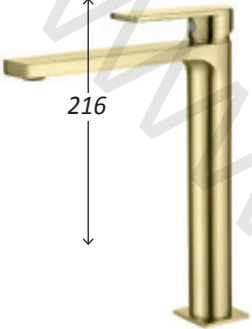

Monomando Lavabo Alto
01ALP120OC 160,00€

Monomando Lavabo Alto
01ALP120CR 138,40€

Monomando Lavabo Alto
01ALP120NG 150,57€

Monomando Lavabo Alto
01ALP120BL 162,50€

Monomando Bidet
01ALP200OC 118,80€

Monomando Bidet
01ALP200CR 106,40€