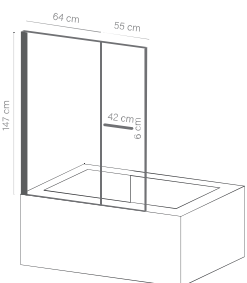

VICTORIA

Medidas	Precio
80x150	260 €

Altura: **150 cm**
Vidrio Templado: **6 mm**
con bandas decorativas serigrafiadas
en negro mate
Perfil de aluminio
Tornillería de acero inoxidable

TOSCANA

Medidas	Precio
80x150	186 €

Altura: **147 cm**
Vidrio Templado de **5 mm** con bandas
decorativas serigrafiadas en negro mate
Perfil de aluminio de 30mm
Tornillería de acero inoxidable

VERONA

Medidas	Precio
64x54x147	260,60 €
Tirante Cromo	42,00 €

Altura: **147 cm**
Vidrio Templado Transparente: **5 mm**
Lateral Fijo + puerta plegable
Perfil de aluminio de 30mm
Tornillería de acero inoxidable
Toallero de latón incluido
Compensador perfil: **2 cm máx.**

VENEZIA

Medidas	Precio
84x147	Blanco 164 €
84x147	Cromo 152 €