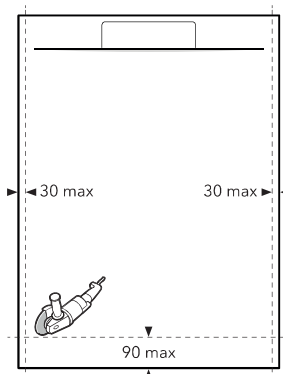

HERMES

		L							
		100	120	140	150	160	170	180	200
A	70	248	286	312	332	343	365	384	421
	80	266	307	336	343	359	391	405	454
	90	281	326	350	365	376	423	442	514
	100	301	351	388	405	422	479	506	546

OPCION DE CORTE 28 € PVP
OPCION COLOR RAL EXTRA 90 € PVP

COLORES ESTÁNDAR

Otros colores: consultar disponibilidad RAL

TAPA RESINA 300 (EN EL MISMO COLOR DEL PLATO DE DUCHA) INCLUIDA EN TODA LA SERIE HERMES

VALVULA SIFONICA RECTANGULAR INCLUIDA EN TODA LA SERIE HERMES