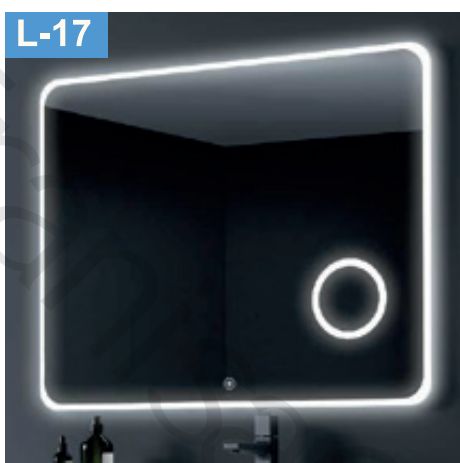

L-19

L-17

Medida	W	Im	Precio
60x80	26,16	2616	292€
70x80	27,76	2776	302€
80x80	29,36	2936	315€
90x80	30,96	3096	324€
100x80	32,56	3256	356€
120x80	35,76	3576	379€
140x80	38,96	3896	391€