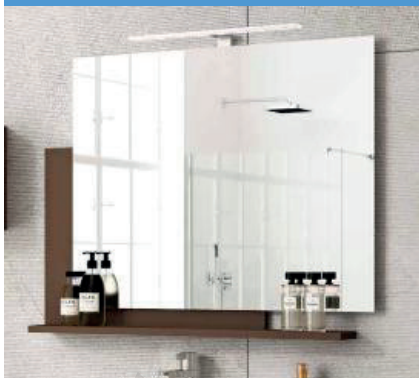

ESPEJO SQUARE NO INCLUYE APLIQUE

MEDIDA	BLANCO	COLOR	LED
60x75x14	214€	246€	75€
70x75x14	228€	262€	75€
80x75x14	243€	279€	80€
90x75x14	258€	297€	80€
100x75x14	271€	312€	90€
120x75x14	298€	343€	90€

Madera misma tarifa que blanco