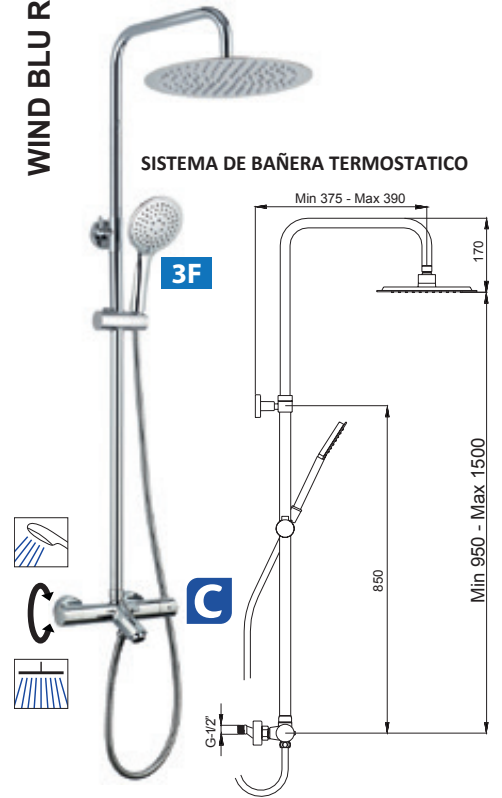

Con rociador Atlas R20, de acero inox AISI 304 ultrafino, Ø20

20WBR20OLB02 281,50€

QUS

SISTEMAS DE DUCHA TERMOSTÁTICOS

1F