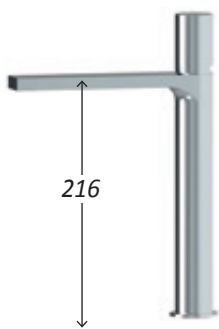

TUBE
CROMO
BLACK
WHITE

216

216

3F

170 cm.

3F

170 cm.

3F

170 cm.

3F

170 cm.

QB

216

3F

170 cm.

3F

170 cm.