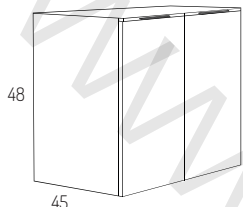

PORTALAVABOS 2P	BLANCO	MADERA
PORTALAVABOS 60cm	192€	146€

MODULO 1P	BLANCO	MADERA
MODULO 1P 20cm	128€	92€

MODULO 2C	BLANCO	MADERA
MODULO 2C 40cm	240€	202€

AUXILIARES	BLANCO	MADERA
ALTO DE COLGAR	192€	149€
COLUMNA	297€	216€