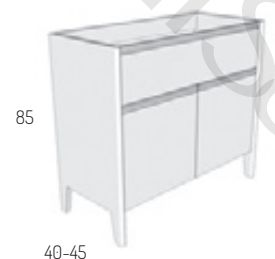

MEDIDA	CONJUNTO ALPES	BLANCO	COLOR
60cm	MUEBLE 1C-2P + ENCIMERA DENIA	591€	668€
70cm	MUEBLE 1C-2P + ENCIMERA DENIA	624€	704€
80cm	MUEBLE 1C-2P + ENCIMERA DENIA	646€	729€
90cm	MUEBLE 1C-2P + ENCIMERA DENIA	697€	783€

La encimera de serie es el modelo Denia, para cambiarla consultar la pág. 40. Se sumará la diferencia entre el modelo Denia y el modelo elegido.

Colores pag. 39-40

Cajón metálico con extracción total y salva sifón con organizador. **Hettich**

Los costados solo se fabrican en laca, frente en laca y maderas, con los cajones en color madera se aplicará la tarifa correspondiente a los costados.