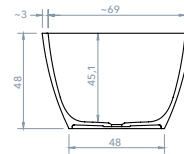

2.438€

SIFON SIN REBOSADERO
INCLUIDO EN EL PRECIO

PESO 86 kg

STELLA

2.094€

475€
GRIFO BAÑERA
CILINDRICO CROMO

SIFON SIN REBOSADERO
INCLUIDO EN EL PRECIO

PESO 98 kg