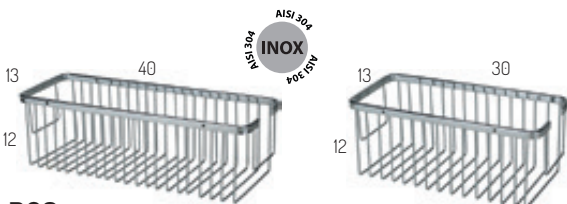

R03

30001R030120	38,70€

R02

30001R020120	34,10€