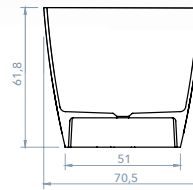

DELIA

2.518€

475€

GRIFO BAÑERA CURVE CROMO

SIFON SIN REBOSADERO
INCLUIDO EN EL PRECIO

PESO 102 kg

495€

GRIFO BAÑERA CURVE NEGRO

LYRA

2.094€

SIFON SIN REBOSADERO
INCLUIDO EN EL PRECIO

PESO 76 kg