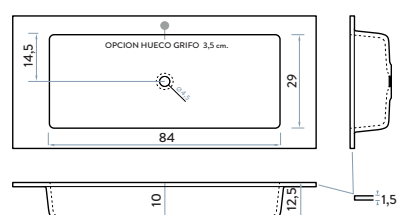

encimeras para baño / a medida **SOLID SURFACE**

FORMAS

ILLICE

MIAMI

IDEAL

IBIZA

IOS

HECHO A MEDIDA