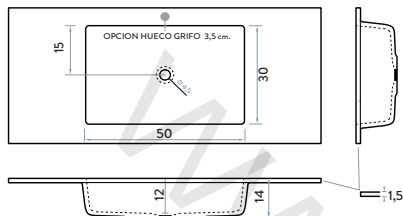

encimeras para baño / a medida **SOLID SURFACE**

FORMAS

ILLICE

MIAMI

IDEAL

IBIZA

IOS

HECHO A MEDIDA

RESISTENTE A IMPACTOS

FACIL REPARACION

FACIL LIMPIEZA

SIN POROSIDAD

ANTIBACTERIAS

ENCIMERA - 1 SENO

MEDIDA	COLOR	MODELO DISPONIBLE	SIN FALDON	CON FALDON
61x46/51cm	BLANCO	FORMAS / IDEAL / ILLICE / MIAMI	260€	385€
71x46/51cm	BLANCO	FORMAS / IDEAL / ILLICE / MIAMI	303€	430€
81x46/51cm	BLANCO	FORMAS / IDEAL / ILLICE / MIAMI / IBIZA	345€	474€
91x46/51cm	BLANCO	FORMAS / IDEAL / ILLICE / MIAMI / IBIZA	388€	511€
101x46/51cm	BLANCO	FORMAS / IDEAL / ILLICE / MIAMI / IBIZA / IOS	430€	555€
121x46/51cm	BLANCO	FORMAS / IDEAL / ILLICE / MIAMI / IBIZA / IOS	514€	637€
141x46/51cm	BLANCO	FORMAS / IDEAL / ILLICE / MIAMI / IBIZA / IOS	568€	796€
151x46/51cm	BLANCO	FORMAS / IDEAL / ILLICE / MIAMI / IBIZA / IOS	600€	844€
161x46/51cm	BLANCO	FORMAS / IDEAL / ILLICE / MIAMI / IBIZA / IOS	642€	955€
171x46/51cm	BLANCO	FORMAS / IDEAL / ILLICE / MIAMI / IBIZA / IOS	685€	1008€
181x46/51cm	BLANCO	FORMAS / IDEAL / ILLICE / MIAMI / IBIZA / IOS	727€	1060€
191x46/51cm	BLANCO	FORMAS / IDEAL / ILLICE / MIAMI / IBIZA / IOS	770€	1113€
201x46/51cm	BLANCO	FORMAS / IDEAL / ILLICE / MIAMI / IBIZA / IOS	855€	1165€

TODAS LAS ENCIMERAS SIN FALDON NO INCLUYEN SOPORTES
TODAS LAS ENCIMERAS CON FALDON INCLUYEN SOPORTES

ENCIMERA - 2 SENOS