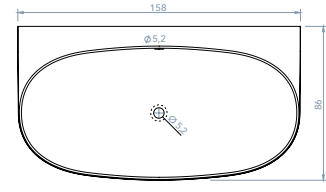

SIFON SIN REBOSADERO
INCLUIDO EN EL PRECIO

PESO 112 kg

DISPONIBLE SIN REBOSADERO

SIFON CON REBOSADERO
O SIN REBOSADERO
INCLUIDO EN EL PRECIO

PESO 121kg

450€

GRIFO BAÑERA
SQUARE CROMO

AURA