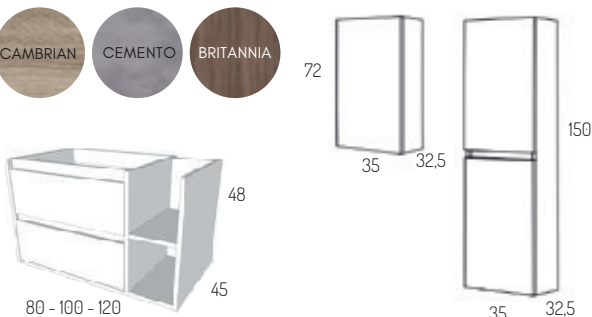

MEDIDA	CONJUNTO CRETA	MADERAS
80cm	MUEBLE 2C + 2H + LAVABO K-40	367€
100cm	MUEBLE 2C + 2H + LAVABO K-40	437€
120cm	MUEBLE 2C + 2H + LAVABO K-40	498€
35cm	COLUMNA 2PUERTAS 35x150x32,5	197€
35cm	ALTO DE COLGAR 1-P 35x72x32,5	138€

Modelo

MILETO

375€

MEDIDA	CONJUNTO MILETO	MADERAS
80cm	MUEBLE 2C + 2H + ENCIMERA DENIA IZQ	375€
100cm	MUEBLE 2C + 2H + ENCIMERA DENIA IZQ	468€
120cm	MUEBLE 2C + 2H + ENCIMERA DENIA IZQ	567€

CONJUNTO COMPUESTO POR: MUEBLE MILETO 80cm CEMENTO + ENCIMERA DENIA DESP. IZQ 80 cm