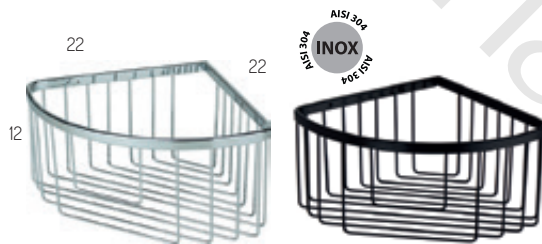

T01

30001T010120	32,00€

T01 BLACK

30001T010520	35,00€