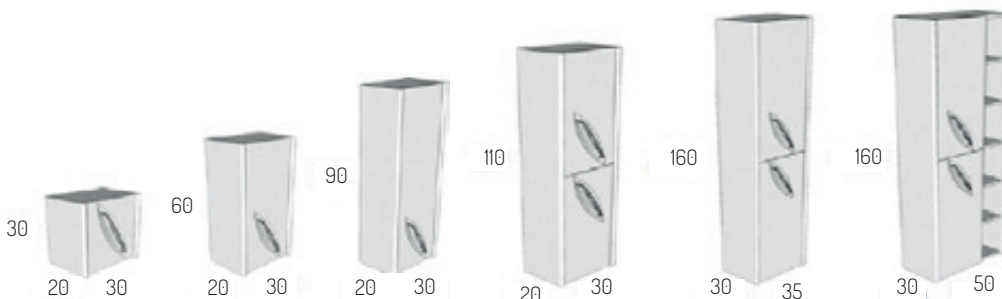

CONJUNTO GIULIA 80cm CAPUCCINO MATE + TIRADOR Y PATAS NEGRO MATE
COMPUESTO POR: MUEBLE GIULIA 80cm + ENCIMERA CERÁMICA EBOLI

908€

Modelo Nature

MEDIDA	CONJUNTO NATURE	BLANCO	COLOR
60cm	MUEBLE 2C + ENCIMERA DENIA	657€	744€
70cm	MUEBLE 2C + ENCIMERA DENIA	686€	775€
80cm	MUEBLE 2C + ENCIMERA DENIA	700€	791€
90cm	MUEBLE 2C + ENCIMERA DENIA	743€	836€
100cm	MUEBLE 2C + ENCIMERA DENIA	761€	856€
120cm	MUEBLE 2C + ENCIMERA DENIA	854€	953€

La encimera de serie es el modelo Denia, para cambiar la encimera consultar sección de lavabos y encimeras en la página 40.

Se sumará la diferencia entre la encimera Denia y la elegida.

Hettich Cajón metálico con extracción total y salva sifón con organizador.

COLORES DE TIRADORES DISPONIBLES SIN INCREMENTO DE PRECIO

AUXILARES BLADE	BLANCO	COLOR
30x30x20 1 PUERTA	196€	225€
30x60x20 1 PUERTA	256€	294€
30x90x20 1 PUERTA	278€	320€
30x110x20 2 PUERTAS	359€	413€
35x160x30 2 PUERTAS	440€	506€
50x160x30 2 PUERTAS Y BALDAS	626€	720€