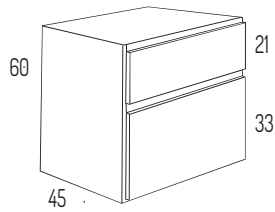

Modelo Memory

zocalo, patas o suspendido

MEDIDA	CONJUNTO MEMORY	BLANCO	COLOR
60cm	MUEBLE 2C + ENCIMERA DENIA	462€	521€
70cm	MUEBLE 2C + ENCIMERA DENIA	489€	549€
80cm	MUEBLE 2C + ENCIMERA DENIA	502€	562€
90cm	MUEBLE 2C + ENCIMERA DENIA	544€	607€
100cm	MUEBLE 2C + ENCIMERA DENIA	561€	626€
120cm	MUEBLE 2C + ENCIMERA DENIA	641€	708€

MEDIDA	CONJUNTO ADONIS	BLANCO	COLOR
60cm	MUEBLE 3C + ENCIMERA DENIA	571€	645€
70cm	MUEBLE 3C + ENCIMERA DENIA	595€	670€
80cm	MUEBLE 3C + ENCIMERA DENIA	599€	675€
90cm	MUEBLE 3C + ENCIMERA DENIA	637€	714€
100cm	MUEBLE 3C + ENCIMERA DENIA	650€	729€
120cm	MUEBLE 3C + ENCIMERA DENIA	734€	815€

La encimera de serie es el modelo Denia, para cambiarla consultar la página 40.

Se sumará la diferencia entre la encimera Denia y la elegida.

Cajón metálico con extracción total y salva sifón con organizador **Hettich**

Se fabrica en laca y maderas. Mueble madera se tarifica como blanco.