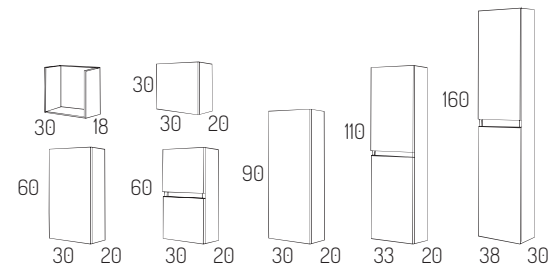

MEDIDA	CONJUNTO CONTRAC	MADERA
80cm	MUEBLE 2C - 1P + ENCIMERA DENIA	409€
90cm	MUEBLE 2C - 1P + ENCIMERA DENIA	449€
100cm	MUEBLE 2C - 1P + ENCIMERA DENIA	465€
120cm	MUEBLE 2C - 1P + ENCIMERA DENIA	690€

La encimera de serie es el modelo Denia, para cambiarla consultarla pág. 40. Se sumara la diferencia entre la encimera Denia y la elegida.

Cajón madera con extracción parcial y salva sifón con organizador **Hettich**
Cajón de extracción total incrementa 35 € por cajón.

MEDIDA	CONJUNTO CORAL	MADERA
60cm	MUEBLE 3C + ENCIMERA DENIA	438€
70cm	MUEBLE 3C + ENCIMERA DENIA	463€
80cm	MUEBLE 3C + ENCIMERA DENIA	468€
90cm	MUEBLE 3C + ENCIMERA DENIA	503€
100cm	MUEBLE 3C + ENCIMERA DENIA	517€