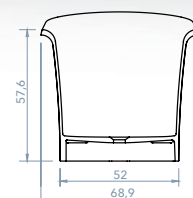

495€

GRIFO BAÑERA CURVE NEGRO

LYRA

2.094€