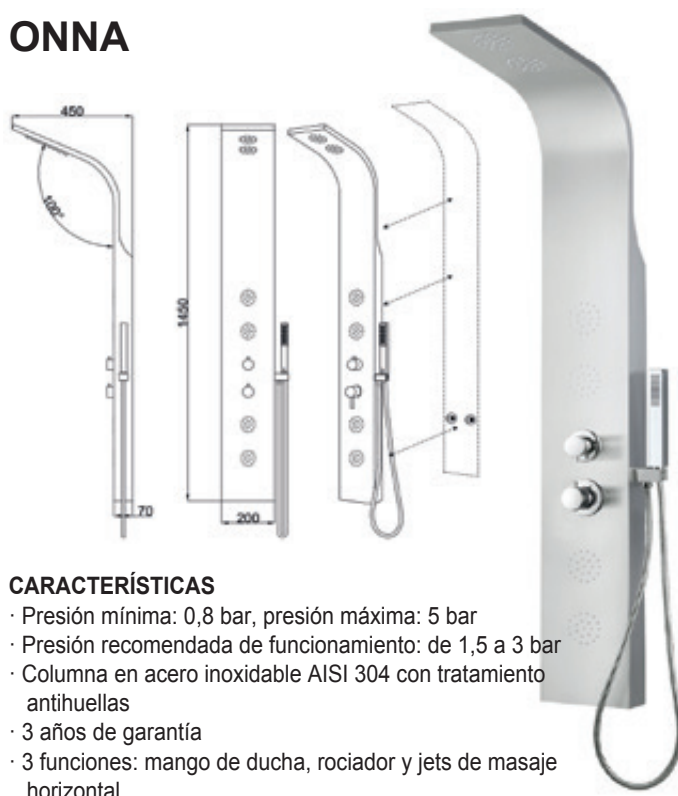

ONNA

CARACTERÍSTICAS

- Presión mínima: 0,8 bar, presión máxima: 5 bar
- Presión recomendada de funcionamiento: de 1,5 a 3 bar
- Columna en acero inoxidable AISI 304 con tratamiento antihuellas
- 3 años de garantía
- 3 funciones: mango de ducha, rociador y jets de masaje horizontal
- Jets y mango de ducha anticalcáreos
- Flexo de ducha de acero inoxidable, doble grapado de 150 cm.

Columna con grifería monomando	18ONN01IS	391,20€
Columna con grifería termostática	18ONN05IS	470,60€