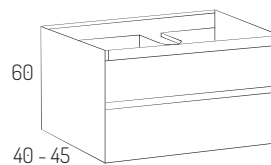

Cajón de extracción total incrementa 35 € por cajón.

Se fabrica en laca y maderas. Mueble madera se tarifica como blanco.

MEDIDA	CONJUNTO DUNA	BLANCO	COLOR
60cm	MUEBLE 2C + ENCIMERA DENIA	369€	413€
70cm	MUEBLE 2C + ENCIMERA DENIA	414€	463€
80cm	MUEBLE 2C + ENCIMERA DENIA	434€	485€
90cm	MUEBLE 2C + ENCIMERA DENIA	475€	527€
100cm	MUEBLE 2C + ENCIMERA DENIA	498€	553€
120cm	MUEBLE 3C + ENCIMERA DENIA	652€	720€