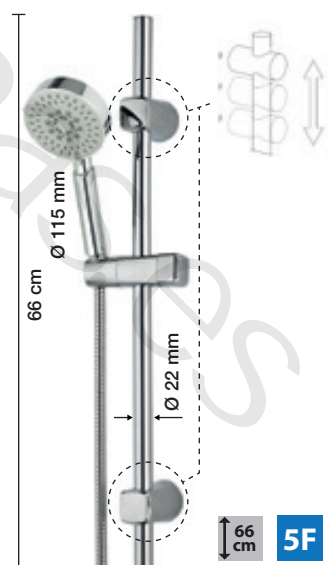

COM

Ducha 5 funciones, anticalcárea. Flexo acero inox. doble grapado 1,70 m.

caja 17ISAF14COM0120 33,10€