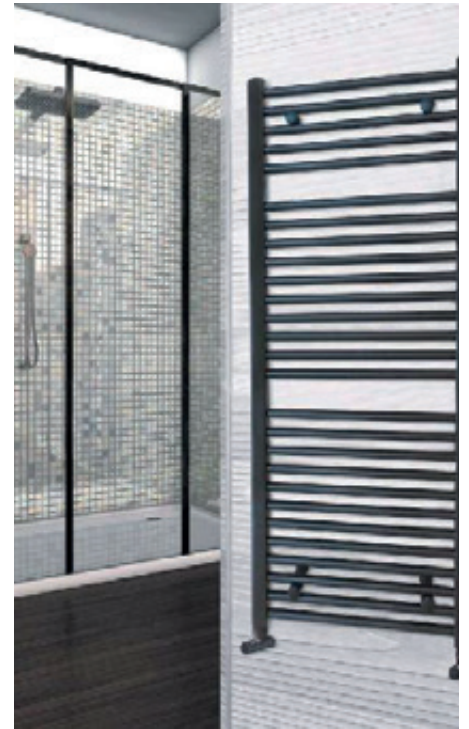

MEDIDAS cm	TUBOS unds	POTENCIA Kcal/h	POTENCIA Wat/h	PVP
80x50x45	17	292	339	105€
118x50x45	27	450	523	145€
Cubre Tubos Cromo, Blanco y Negro				19€
Llave de Escuadra y Detentor Negro				60€

RADIADOR ELÉCTRICO CONSULTAR PRECIO Y DISPONIBILIDAD