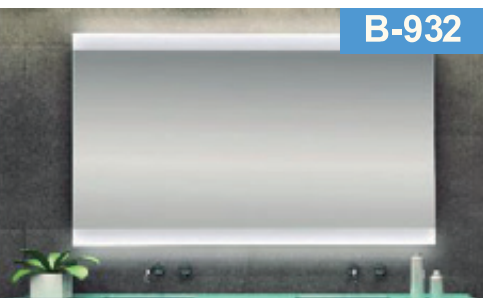

B-924

B-932

Medida	W	Im	Precio
80x70	20	1700	152€
100x70	40	3400	181€
120x70	44	3740	209€

Sensor touch 33€

Sensor touch doble 56€

Sistema antivaho 42€

LA TEMPERATURA DE TODOS LOS ESPEJOS DE LED ES DE 6000K