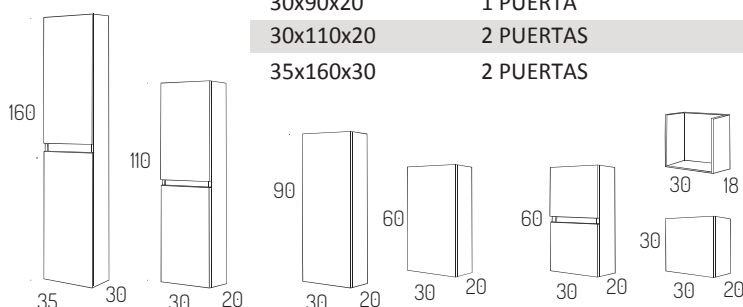

MADERAS MISMA TARIFA QUE BLANCO

Zocalo, patas o Suspendido

La encimera de serie es el modelo Denia, para cambiar la encimera consultar sección de lavabos y encimeras página 40.

Se sumará la diferencia entre la encimera Denia y la elegida.

Cajón metálico con extracción total y salva sifón con organizador. **Hettich**

AUXILIAR BAJO ZAHARA / YAGO / DUNA	BLANCO	COLOR
30x89x40 1 PUERTA + 1 CAJÓN	326€	374€
35x89x40 1 PUERTA + 1 CAJÓN	331€	380€
40x89x40 1 PUERTA + 1 CAJÓN	335€	385€
50x89x40 2 PUERTAS + 1 CAJÓN	341€	392€
60x89x40 2 PUERTAS + 1 CAJÓN	353€	406€
70x89x40 2 PUERTAS + 1 CAJÓN	364€	419€
80x89x40 2 PUERTAS + 1 CAJÓN	376€	432€

MADERAS MISMA TARIFA QUE BLANCO

AUXILIARES ZAHARA / YAGO / DUNA	BLANCO	COLOR
30x30x18 ABIERTO	124€	141€
30x30x20 1 PUERTA	162€	186€
30x60x20 1 PUERTA	183€	211€
30x60x20 2 PUERTAS	202€	233€
30x90x20 1 PUERTA	228€	263€
30x110x20 2 PUERTAS	285€	328€
35x160x30 2 PUERTAS	354€	409€