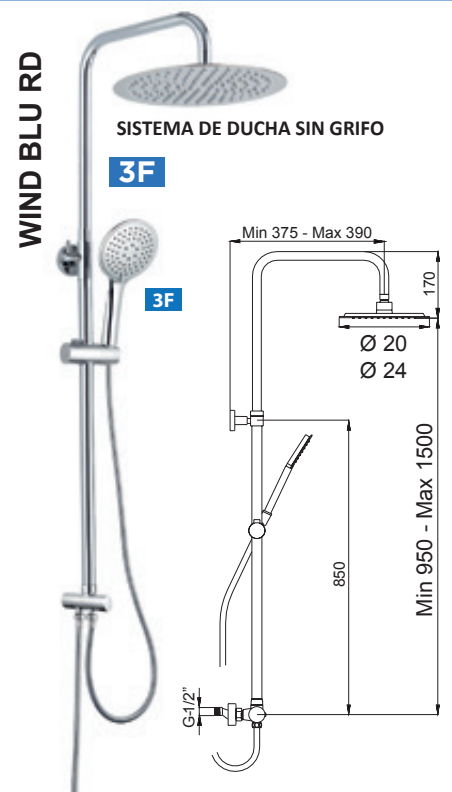

WIND BLU RD

SISTEMA DE DUCHA SIN GRIFO

3F

3F

Con rociador Atlas R20, de acero inox AISI 304 ultrafino, Ø20

22WBR20SGR02 158,76€