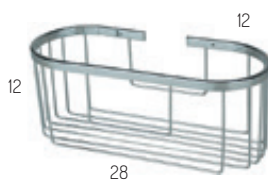

O05

30001O050120	28,50€