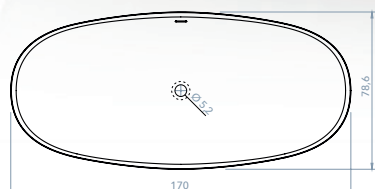

SIFON CON REBOSADERO
INCLUIDO EN EL PRECIO

PESO 100 kg