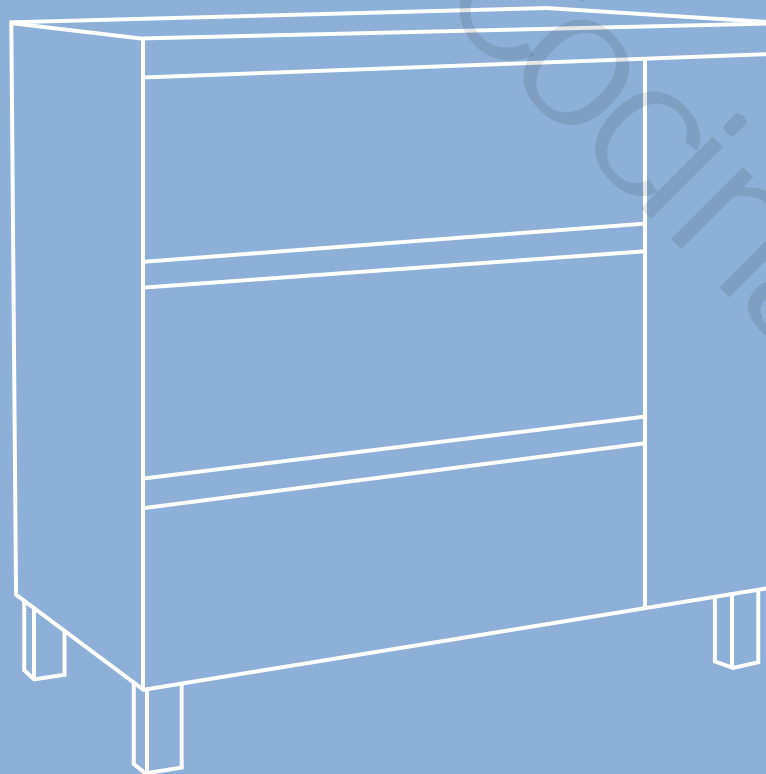

www.FrancoCocinas.es

MUEBLES ESTÁNDAR MUEBLES A MEDIDA

MUEBLES COMPACTOS Y A MEDIDA

CONJUNTO ALPES 100cm

CASCO PURE BEIGE MATE FRENTE ROMO OLMO + TIRADOR ANONIZADO BRILLO
COMPUESTO POR: MUEBLE ALPES 100cm + ENCIMERA CERÁMICA DENIA