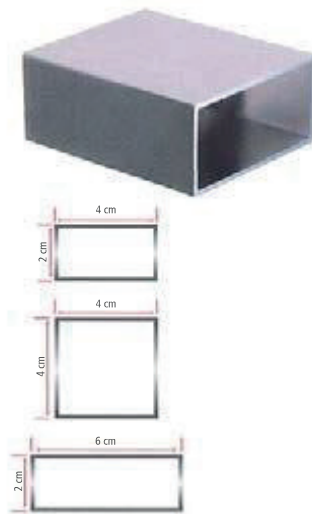

PERFILES NEGRO

Medida mm	PRECIO
70x1950	60€

Perfil compensador especial adaptable a serie Perseo aumenta hasta 3,5 cm