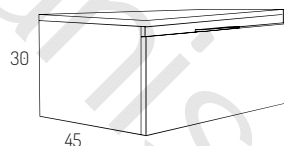

MODULO C/TAPA 1C	MADERA
PORTALAVABOS 60cm	205€
PORTALAVABOS 80cm	219€
PORTALAVABOS 100cm	244€

COLORES: ARTICO, CAMBRIAN, BAMBU Y AZABACHE