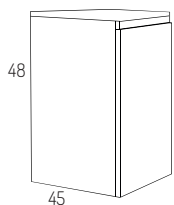

PORTALAVABOS 2P	BLANCO	MADERA
PORTALAVABOS 60cm	192€	146€

MODULO 1P	BLANCO	MADERA
MODULO 1P 20cm	128€	92€

MODULO 2C	BLANCO	MADERA
MODULO 2C 40cm	240€	202€

AUXILIARES	BLANCO	MADERA
ALTO DE COLGAR	192€	149€
COLUMNA	297€	216€