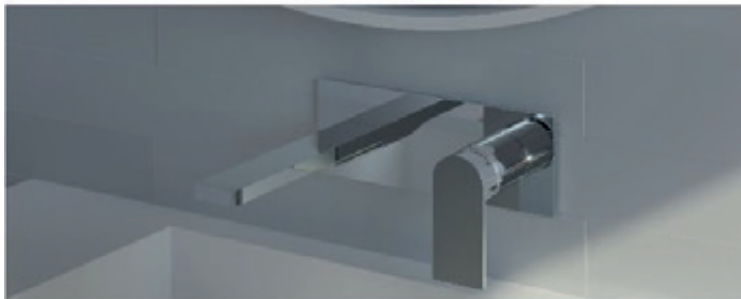

Columna con grifería monomando	18NOI01NG	386,40€
Columna con grifería termostática	18NOI05NG	465,80€

GRIFERÍA EMPOTRADA LAVABO & DUCHA

ALPHA ONE
01ALC170CR 139,90€

ALPHA ONE
01ALC170NG 157,81€

BEL AIR - Cromo
12756112701 105,00€