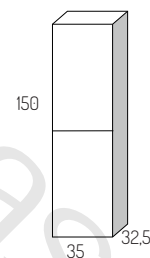

AUXILIARES	MADERA
COLUMNA	226€

COLORES: ARTICO, CAMBRIAN, BAMBU Y AZABACHE