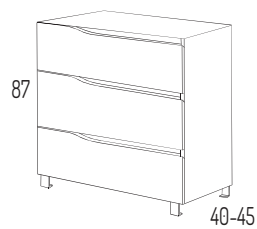

Modelo
Mali

CONJUNTO MALI 80cm BLANCO MATE + TIRADOR NEGRO MATE
COMPUESTO POR: MUEBLE MALI 80cm (ZOCALO, PATAS O SUSPENDIDO MISMO PRECIO) +
ENCIMERA CERÁMICA DENIA 80cm

489€

zocalo, patas o suspendido

MEDIDA	CONJUNTO BERNA	BLANCO	COLOR
60cm	MUEBLE 2C + ENCIMERA DENIA	396€	444€
70cm	MUEBLE 2C + ENCIMERA DENIA	423€	472€
80cm	MUEBLE 2C + ENCIMERA DENIA	434€	485€
90cm	MUEBLE 2C + ENCIMERA DENIA	475€	527€
100cm	MUEBLE 2C + ENCIMERA DENIA	498€	553€