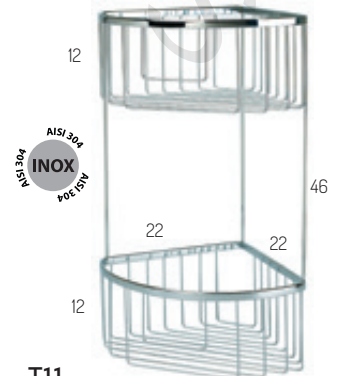

T11

30001T110120	73,30€