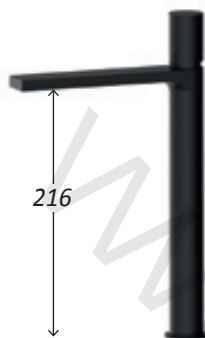

Monomando Bidet
01VE2200CR 50,90€

Monomando Lavabo
01VE2100CR 61,50€

Monomando Bañera
01VE2402CR 114,70€

1F 170 cm.

Monomando Ducha
01VE2302CR 82,50€

1F 170 cm.

TUBE
CROMO
BLACK
WHITE

216