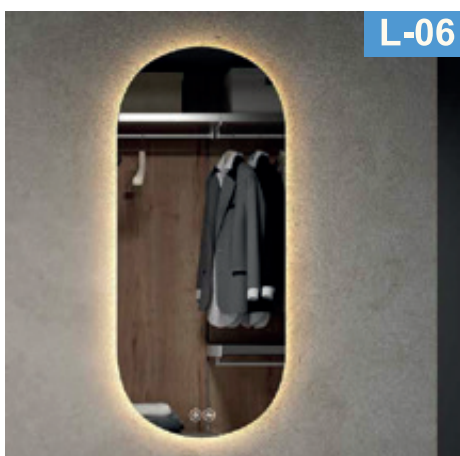

L-06

Medida	W	Im	Precio
50x90	19,2	1920	220€
50x100	20	2000	235€
50x120	21,6	2160	251€
50x140	16,72	2672	266€

LA TEMPERATURA DE TODOS
LOS ESPEJOS DE LED ES DE 6000K