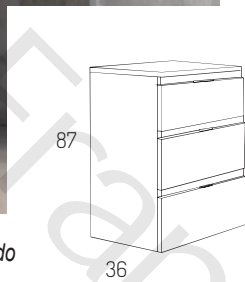

zocalo, patas o suspendido