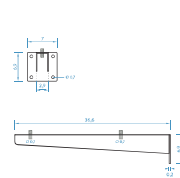

GROSOR DE 1,5CM
SOPORTES NO INCLUIDOS

VEGA 1000

100x47x12cm BLANCO **418€**

SOPORTES
INOX **78€**

SOPORTES
ZINCADOS **53€**

LAVABOS DENIA & CALPE CERÁMICOS

LAVABO CALPE F46	BLANCO	NEGRO/ BLANCO MATE
51x46cm	85€	
61x46cm	80€	170€
71x46cm	97€	205€
81x46cm	97€	221€
91x46cm	127€	266€
101x46cm	133€	285€
101x46cm - 2 senos	225€	
121x46cm	205€	361€
121x46cm - 2 senos	209€	415€
141x46cm - 2 senos	528€	