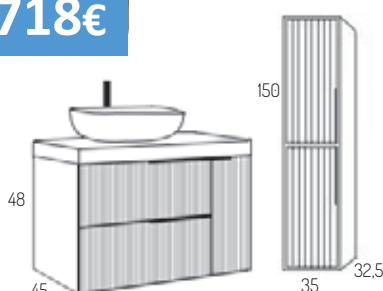

865€

CONJUNTO BALI 100cm COMPUESTO POR:
MUEBLE ROBLE OSTIPIO + ENCIMERA DENIA 100cm

718€

882€

CONJUNTO BALI 100cm COMPUESTO POR: MUEBLE +
ENCIMERA SOLID SURFACE + LAVABO BOLL \varnothing 32

MEDIDA	CONJUNTO BALI	P.V.P.
60cm	MUEBLE 2C +ENCIMERA DENIA	448€
80cm	MUEBLE 2C+1P +ENCIMERA DENIA IZQ	578€
100cm	MUEBLE 2C+1P +ENCIMERA DENIA IZQ	718€
120cm	MUEBLE 2C+1P +ENCIMERA DENIA IZQ	886€
35cm	COLUMNA 2PUERTAS 35x150x32,5	496€