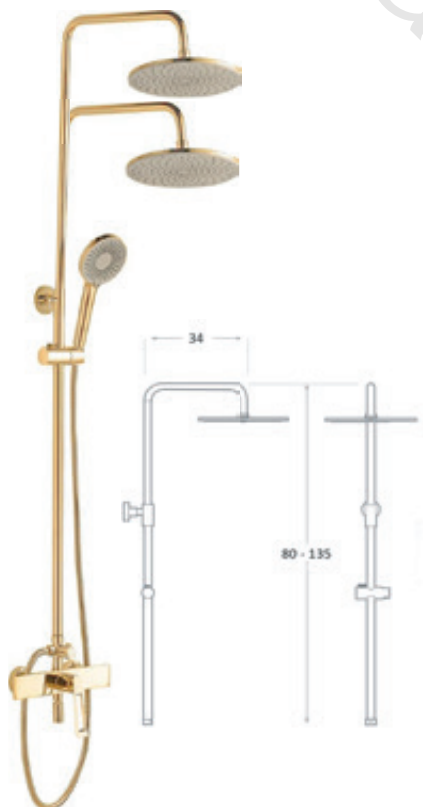

10443112709 Negro/Oro Rosa 140,00€

BORA

MONOBLOC DE LAVABO ALTO

13340212708	Oro Cepillado	185,00€
13340212701	Cromo	165,00€

MONOMANDO DE LAVABO

13340112708	Oro Cepillado	135,00€
13340112701	Cromo	115,00€

COLUMNA MONOMANDO BORA-BORA

520000028	Oro Mate Cepillado	315,00€
520000020	Cromo	275,00€

- Barra extensible y soporte a pared de latón.
- Rociador redondo Ø25cm membrana antical extraplano en acero inoxidable
- Flexo de ducha de acero reforzado con doble grapado de 170cm.
- Manual de ducha con membrana antical.
- Soporte manual de ducha deslizante
- Grifería monomando ducha modelo Bora Bora
- Presión máximo 6 at. mínimo 1,5 at.
- Caudal medio 12 l/min.