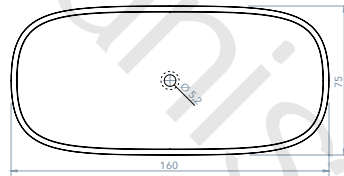

2.438€

SIFON SIN REBOSADERO
INCLUIDO EN EL PRECIO

PESO 86 kg

STELLA

2.094€

475€
GRIFO BAÑERA
CILINDRICO CROMO

SIFON SIN REBOSADERO
INCLUIDO EN EL PRECIO

PESO 98 kg