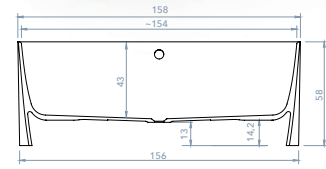

VESTA

2.862€

BECCA

2.650€

SIFON SIN REBOSADERO
INCLUIDO EN EL PRECIO

PESO 112 kg

DISPONIBLE SIN REBOSADERO

SIFON CON REBOSADERO
O SIN REBOSADERO
INCLUIDO EN EL PRECIO

PESO 121kg

450€

GRIFO BAÑERA
SQUARE CROMO

AURA

2.438€

SIFON SIN REBOSADERO
INCLUIDO EN EL PRECIO

PESO 86 kg