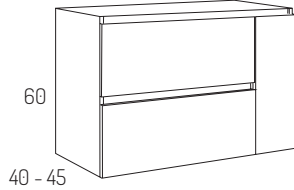

Modelo Manila