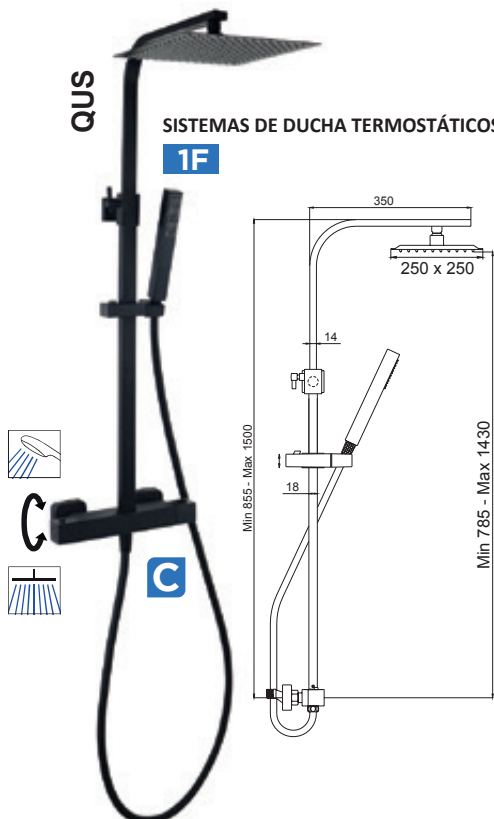

QUS

SISTEMAS DE DUCHA TERMOSTÁTICOS

1F

Con rociador Atlas C20, de acero inox AISI 304 ultrafino

21QUC25QUD05 330,00€

NITE BLACK

SISTEMAS DE DUCHA TERMOSTÁTICOS

3F