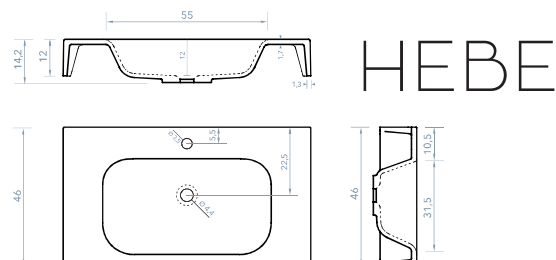

HEBE CENTRADO ENCIMERA CON FALDÓN

MEDIDA	COLOR	PRECIO
61x46cm	BLANCO	312€
71x46cm	BLANCO	355€
81x46cm	BLANCO	401€
91x46cm	BLANCO	453€
101x46cm	BLANCO	507€
121x46cm	BLANCO	601€

MILO DOBLE ENCIMERA SIN FALDÓN

MEDIDA	COLOR	PRECIO
121x46cm	BLANCO	495€

HEBE DOBLE ENCIMERA CON FALDÓN

MEDIDA	COLOR	PRECIO
121x46cm	BLANCO	668€

MILO DESPLAZADO ENCIMERA SIN FALDÓN

MEDIDA	COLOR	PRECIO
DCHA 121x46cm	BLANCO	431€
IZQ 121x46cm	BLANCO	431€