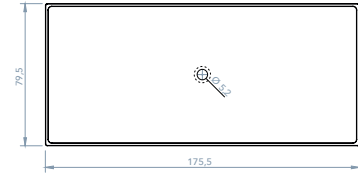

VESTA

2.862€

BECCA

2.650€

SIFON SIN REBOSADERO
INCLUIDO EN EL PRECIO

PESO 112 kg

DISPONIBLE SIN REBOSADERO

SIFON CON REBOSADERO
O SIN REBOSADERO
INCLUIDO EN EL PRECIO

PESO 121kg

450€

GRIFO BAÑERA
SQUARE CROMO

AURA

2.438€

SIFON SIN REBOSADERO
INCLUIDO EN EL PRECIO

PESO 86 kg