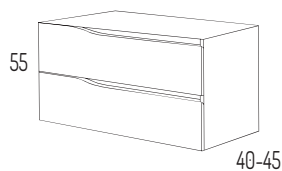

Modelo
Mali

CONJUNTO MALI 80cm BLANCO MATE + TIRADOR NEGRO MATE
COMPUESTO POR: MUEBLE MALI 80cm (ZOCALO, PATAS O SUSPENDIDO MISMO PRECIO) +
ENCIMERA CERÁMICA DENIA 80cm

489€

zocalo, patas o suspendido

MEDIDA	CONJUNTO BERNA	BLANCO	COLOR
60cm	MUEBLE 2C + ENCIMERA DENIA	396€	444€
70cm	MUEBLE 2C + ENCIMERA DENIA	423€	472€
80cm	MUEBLE 2C + ENCIMERA DENIA	434€	485€
90cm	MUEBLE 2C + ENCIMERA DENIA	475€	527€
100cm	MUEBLE 2C + ENCIMERA DENIA	498€	553€