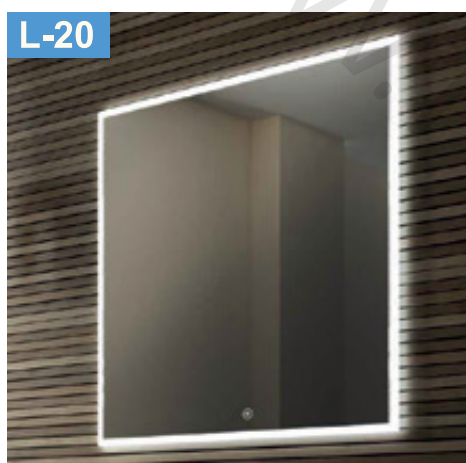

L-20

Medida	W	Im	Precio
60x80	21	2096	229€
70x80	22	2256	238€
80x80	24	2416	253€
90x80	25	2576	273€
100x80	27	2736	289€
120x80	33	3376	305€