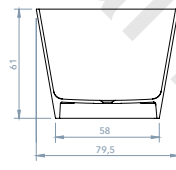

VESTA

2.862€

BECCA

2.650€

SIFON SIN REBOSADERO
INCLUIDO EN EL PRECIO

PESO 112 kg

DISPONIBLE SIN REBOSADERO

SIFON CON REBOSADERO
O SIN REBOSADERO
INCLUIDO EN EL PRECIO

PESO 121kg

450€

GRIFO BAÑERA
SQUARE CROMO

AURA

2.438€

SIFON SIN REBOSADERO
INCLUIDO EN EL PRECIO

PESO 86 kg