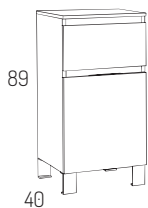

MADERAS MISMA TARIFA QUE BLANCO

Zocalo, patas o Suspendido

La encimera de serie es el modelo Denia, para cambiar la encimera consultar sección de lavabos y encimeras página 40.

Se sumará la diferencia entre la encimera Denia y la elegida.

Cajón metálico con extracción total y salva sifón con organizador. **Hettich**