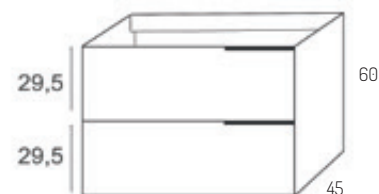

PORTALAVABOS 2C	MADERA
PORTALAVABOS 60cm	217€
PORTALAVABOS 80cm	251€
PORTALAVABOS 100cm	285€

COLORES: OLMO WABI, OLMO SABI, NOGAL VALENTINA