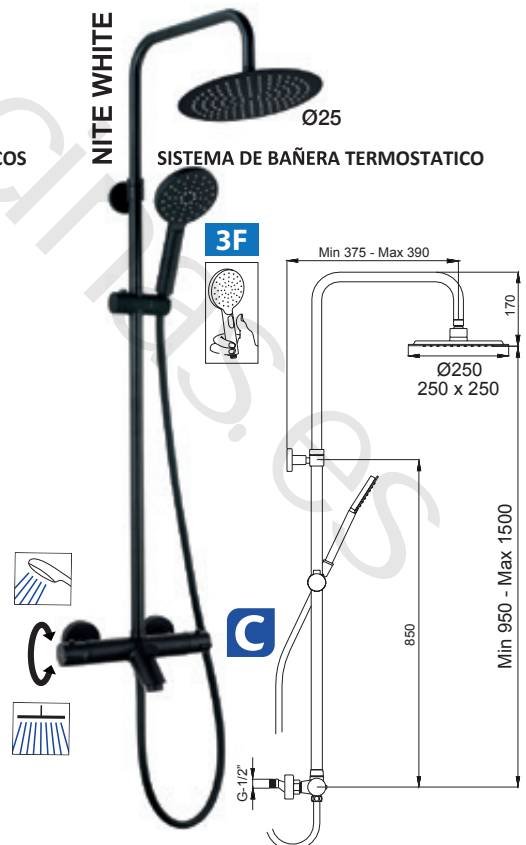

Con rociador Atlas C25, de acero inox AISI 304 ultrafino, 25x25

20NITC25NIB05 330,75€