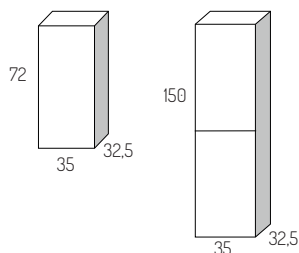

PORTALAVABOS 2P	BLANCO	MADERA
PORTALAVABOS 60cm	192€	146€

MODULO 1P	BLANCO	MADERA
MODULO 1P 20cm	128€	92€

MODULO 2C	BLANCO	MADERA
MODULO 2C 40cm	240€	202€

AUXILIARES	BLANCO	MADERA
ALTO DE COLGAR	192€	149€
COLUMNA	297€	216€