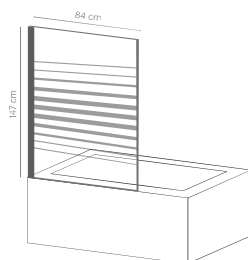

VERONA

Medidas	Precio
64x54x147	260,60 €
Tirante Cromo	42,00 €

Altura: **147 cm**
Vidrio Templado Transparente: **5 mm**
Lateral Fijo + puerta plegable
Perfil de aluminio de 30mm
Tornillería de acero inoxidable
Toallero de latón incluido
Compensador perfil: **2 cm máx.**