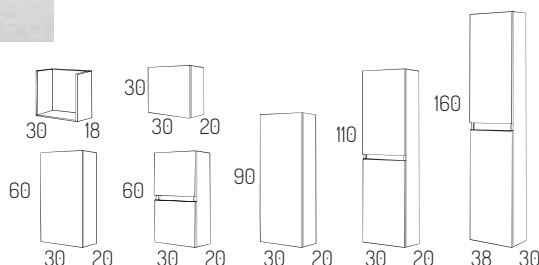

AUXILIARES MEMORY / ADONIS	BLANCO	COLOR
30x30x18 ABIERTO	124€	141€
30x30x20 1 PUERTA	162€	186€
30x60x20 1 PUERTA	183€	211€
30x60x20 2 PUERTAS	202€	233€
30x90x20 1 PUERTA	228€	263€
30x110x20 2 PUERTAS	285€	328€
35x160x30 2 PUERTAS	354€	409€