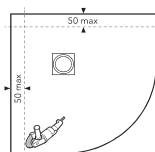

OPCION DE CORTE 28 € PVP
OPCION COLOR RAL EXTRA 90 € PVP