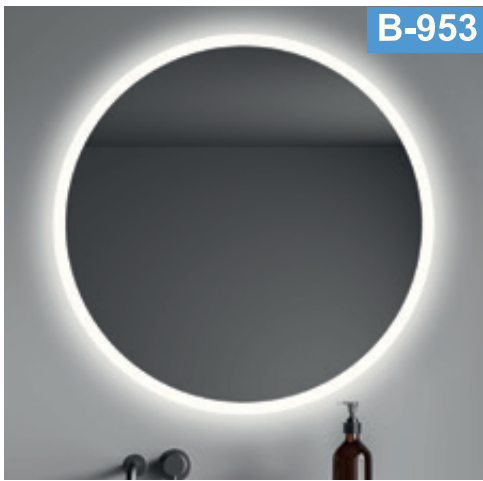

B-950

B-953

B-956 B-953

Medida	W	Im	con LED	sin LED
60 ø	18	1440	216€	92€
80 ø	24	1920	263€	128€
100 ø	28	2240	314€	169€

CANTO PULIDO BORDE PINTADO / ARENADO DE 3cm

NEGRO ARENADO ORO