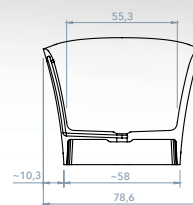

STELLA

2.094€

475€
GRIFO BAÑERA
CILINDRICO CROMO

SIFON SIN REBOSADERO
INCLUIDO EN EL PRECIO

PESO 98 kg

495€
GRIFO BAÑERA
CILINDRICO NEGRO

SILK

2.862€

SIFON CON REBOSADERO
INCLUIDO EN EL PRECIO

PESO 100 kg