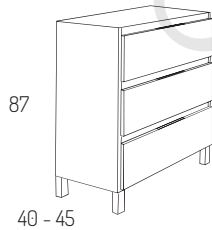

MEDIDA	CONJUNTO CONTRAC	MADERA
80cm	MUEBLE 2C - 1P + ENCIMERA DENIA	409€
90cm	MUEBLE 2C - 1P + ENCIMERA DENIA	449€
100cm	MUEBLE 2C - 1P + ENCIMERA DENIA	465€
120cm	MUEBLE 2C - 1P + ENCIMERA DENIA	690€

La encimera de serie es el modelo Denia, para cambiarla consultarla pág. 40. Se sumara la diferencia entre la encimera Denia y la elegida.

Cajón madera con extracción parcial y salva sifón con organizador **Hettich**
Cajón de extracción total incrementa 35 € por cajón.

MEDIDA	CONJUNTO CORAL	MADERA
60cm	MUEBLE 3C + ENCIMERA DENIA	438€
70cm	MUEBLE 3C + ENCIMERA DENIA	463€
80cm	MUEBLE 3C + ENCIMERA DENIA	468€
90cm	MUEBLE 3C + ENCIMERA DENIA	503€
100cm	MUEBLE 3C + ENCIMERA DENIA	517€