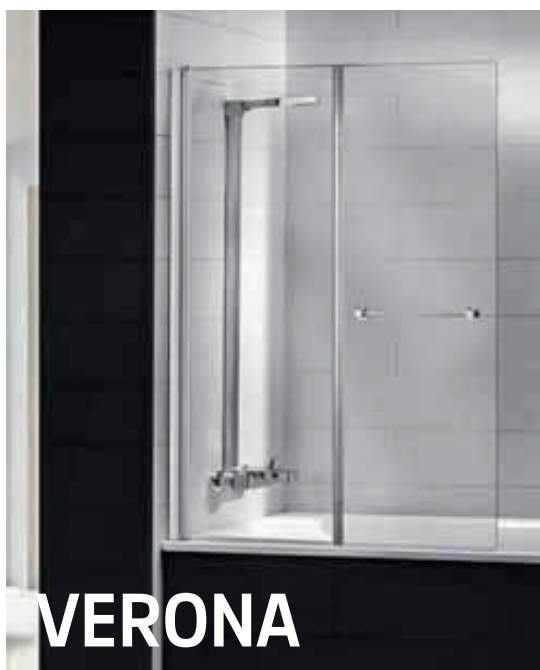

VERONA

Medidas	Precio
64x54x147	260,60 €
Tirante Cromo	42,00 €

Altura: **147 cm**
Vidrio Templado Transparente: **5 mm**
Lateral Fijo + puerta plegable
Perfil de aluminio de 30mm
Tornillería de acero inoxidable
Toallero de latón incluido
Compensador perfil: **2 cm máx.**