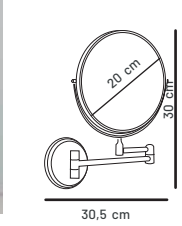

CON INTERRUPTOR TÁCTIL

MAGNUS

50€

55€

50€

AURIGA

Acabado Cromado

Medida	W	lm	K	Precio
30 cm	8	528	6500	34€
50 cm	10	671	6500	41€
60 cm	12	762	6500	48€