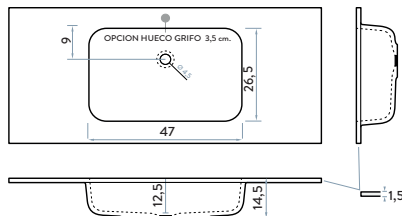

encimeras para baño / a medida **SOLID SURFACE**

FORMAS

ILLICE

MIAMI

IDEAL

IBIZA

IOS

HECHO A MEDIDA

RESISTENTE A IMPACTOS

FACIL REPARACION

FACIL LIMPIEZA

SIN POROSIDAD

ANTIBACTERIAS

ENCIMERA - 1 SENO

MEDIDA	COLOR	MODELO DISPONIBLE	SIN FALDON	CON FALDON
61x46/51cm	BLANCO	FORMAS / IDEAL / ILLICE / MIAMI	260€	385€
71x46/51cm	BLANCO	FORMAS / IDEAL / ILLICE / MIAMI	303€	430€
81x46/51cm	BLANCO	FORMAS / IDEAL / ILLICE / MIAMI / IBIZA	345€	474€
91x46/51cm	BLANCO	FORMAS / IDEAL / ILLICE / MIAMI / IBIZA	388€	511€
101x46/51cm	BLANCO	FORMAS / IDEAL / ILLICE / MIAMI / IBIZA / IOS	430€	555€
121x46/51cm	BLANCO	FORMAS / IDEAL / ILLICE / MIAMI / IBIZA / IOS	514€	637€
141x46/51cm	BLANCO	FORMAS / IDEAL / ILLICE / MIAMI / IBIZA / IOS	568€	796€
151x46/51cm	BLANCO	FORMAS / IDEAL / ILLICE / MIAMI / IBIZA / IOS	600€	844€
161x46/51cm	BLANCO	FORMAS / IDEAL / ILLICE / MIAMI / IBIZA / IOS	642€	955€
171x46/51cm	BLANCO	FORMAS / IDEAL / ILLICE / MIAMI / IBIZA / IOS	685€	1008€
181x46/51cm	BLANCO	FORMAS / IDEAL / ILLICE / MIAMI / IBIZA / IOS	727€	1060€
191x46/51cm	BLANCO	FORMAS / IDEAL / ILLICE / MIAMI / IBIZA / IOS	770€	1113€
201x46/51cm	BLANCO	FORMAS / IDEAL / ILLICE / MIAMI / IBIZA / IOS	855€	1165€

TODAS LAS ENCIMERAS SIN FALDON NO INCLUYEN SOPORTES
TODAS LAS ENCIMERAS CON FALDON INCLUYEN SOPORTES

ENCIMERA - 2 SENOS