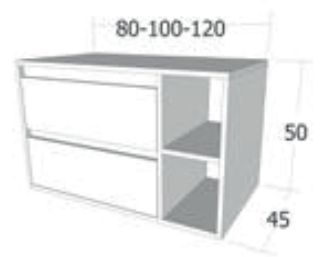

Modelo

CRETA