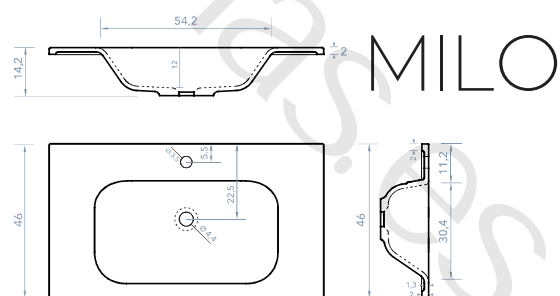

MEDIDA	COLOR	PRECIO
121x46cm	BLANCO	495€

HEBE DOBLE ENCIMERA CON FALDÓN

MEDIDA	COLOR	PRECIO
121x46cm	BLANCO	668€

MILO DESPLAZADO ENCIMERA SIN FALDÓN

MEDIDA	COLOR	PRECIO
DCHA 121x46cm	BLANCO	431€
IZQ 121x46cm	BLANCO	431€