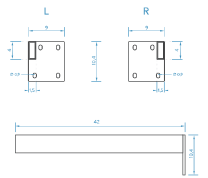

GROSOR DE 1,5CM
SOPORTES NO INCLUIDOS

VEGA 1000

100x47x12cm BLANCO **418€**

SOPORTES
INOX **78€**

SOPORTES
ZINCADOS **53€**

LAVABOS DENIA & CALPE CERÁMICOS

LAVABO CALPE F46	BLANCO	NEGRO/ BLANCO MATE
51x46cm	85€	
61x46cm	80€	170€
71x46cm	97€	205€
81x46cm	97€	221€
91x46cm	127€	266€
101x46cm	133€	285€
101x46cm - 2 senos	225€	
121x46cm	205€	361€
121x46cm - 2 senos	209€	415€
141x46cm - 2 senos	528€	