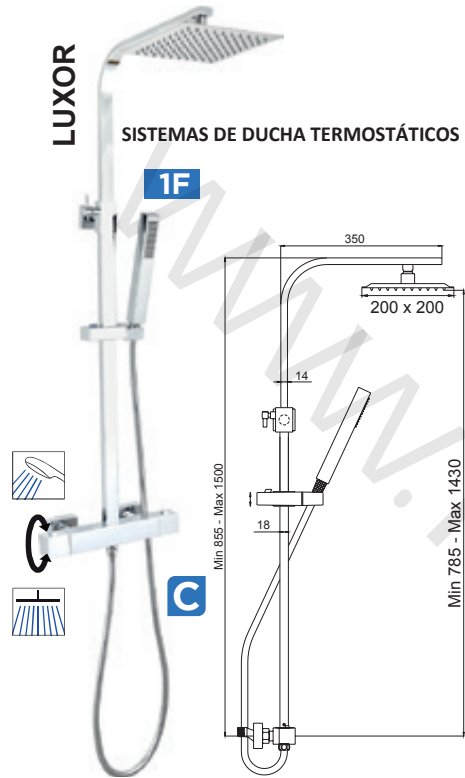

SISTEMAS DE DUCHA Y BAÑO TERMOSTÁTICO

LUXOR

SISTEMAS DE DUCHA TERMOSTÁTICOS

1F

Con rociador Atlas C20, de acero inox AISI 304 ultrafino, 20x20

21LUC20LUD02 348,90€

WIND BLU RD

SISTEMAS DE DUCHA TERMOSTÁTICOS

3F