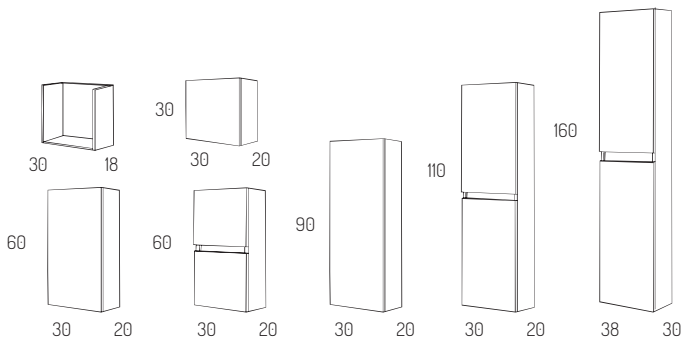

MEDIDA	CONJUNTO GEO	BLANCO	COLOR
50cm	MUEBLE 3C + ENCIMERA DENIA F-36	465€	519€
60cm	MUEBLE 3C + ENCIMERA DENIA F-36	495€	551€
70cm	MUEBLE 3C + ENCIMERA DENIA F-36	525€	584€
80cm	MUEBLE 3C + ENCIMERA DENIA F-36	547€	607€

MEDIDA	CONJUNTO SUN	BLANCO	COLOR
50cm	MUEBLE 2C + ENCIMERA DENIA F-36	383€	425€
60cm	MUEBLE 2C + ENCIMERA DENIA F-36	413€	457€
70cm	MUEBLE 2C + ENCIMERA DENIA F-36	463€	512€
80cm	MUEBLE 2C + ENCIMERA DENIA F-36	492€	530€

Cajón madera con extracción parcial y salva sifón con organizador **Hettich**
Cajón de extracción total incrementa 35 € por cajón.
Se fabrica en laca y maderas. Mueble madera se tarifica como blanco.