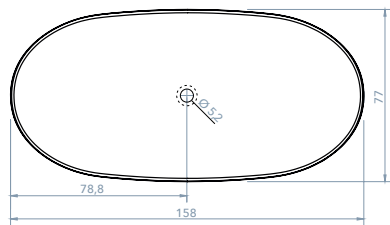

SIFON SIN REBOSADERO
INCLUIDO EN EL PRECIO

PESO 86 kg