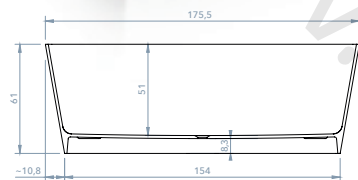

VESTA

2.862€

BECCA

2.650€

SIFON SIN REBOSADERO
INCLUIDO EN EL PRECIO