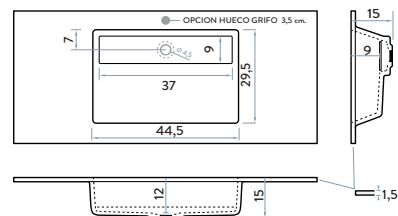

encimeras para baño / a medida **SOLID SURFACE**

FORMAS

ILLICE

MIAMI

IDEAL

IBIZA

IOS

HECHO A MEDIDA