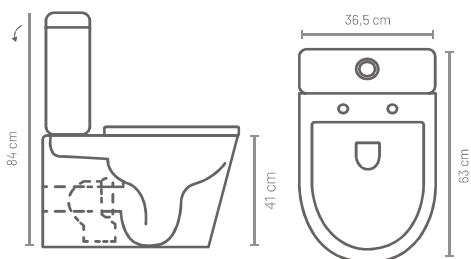

INODOROS

BORA

295,00€

BORA BLACK

430,00€

HAYATE

310,00€

Bide
BORA 130,00€

BORA

HAYATYE

BORA & HAYATYE

Porcelana
Vitrificada

Doble
Descarga
4/6 L

Rimless

Salida
Dual

Cierre
Suave

Easy Click

Fondo
Reducido

Manguito
vertical

hidro-escobilla WC

TAUS

Monomando Bidé para WC Cromo

34TAU0010120 95,90€

Monomando Bidé para WC Negro

34TAU0010520 119,50€

ARES

Monomando Bidé para WC Cromo

34ARE0010120 115,80€

Monomando Bidé para WC Negro

34ARE0010520 137,80€

ALPHA

Monomando Bidé para WC Negro

34TAU0010920 123,20€