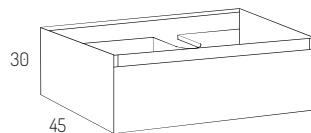

PORTALAVABOS 1C	MADERA
PORTALAVABOS 60cm	176€
PORTALAVABOS 80cm	183€
PORTALAVABOS 100cm	215€

COLORES: ARTICO, CAMBRIAN, BAMBU Y AZABACHE