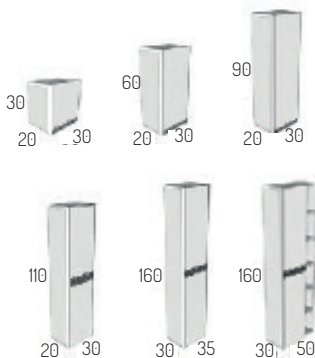

CROMO

NEGRO

COLORES DE TIRADORES DISPONIBLES SIN INCREMENTO DE PRECIO