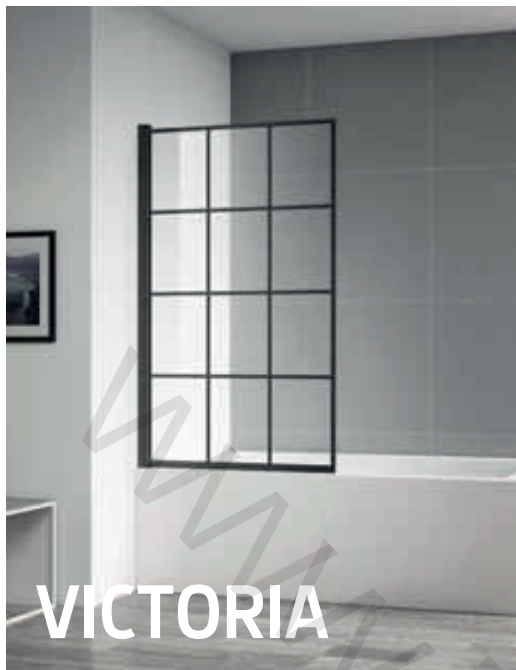

Altura: **195 cm**

Cristal Templado: **4 mm**

VICTORIA

Medidas	Precio
80x150	260 €

Altura: **150 cm**
 Vidrio Templado: **6 mm**
 con bandas decorativas serigrafiadas
 en negro mate
 Perfil de aluminio
 Tornillería de acero inoxidable