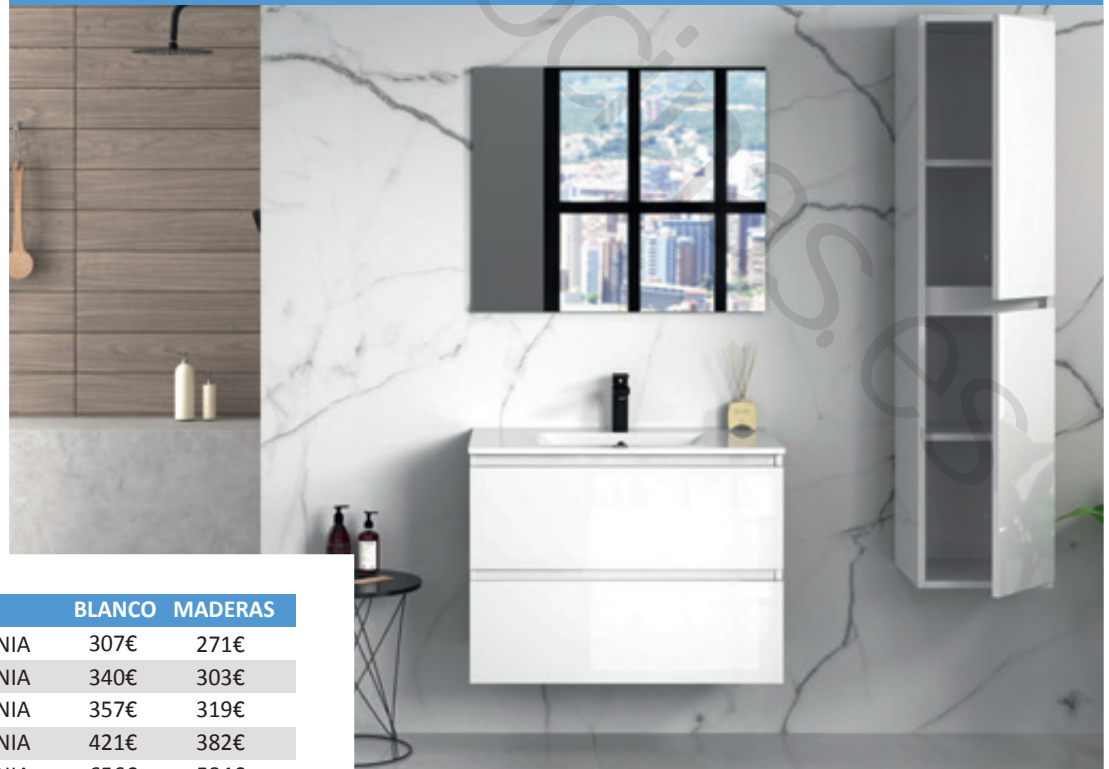

La encimera de serie es el modelo Denia, para cambiar la encimera consultar pág. 40.
Se sumará la diferencia entre el modelo Denia y el modelo elegido.