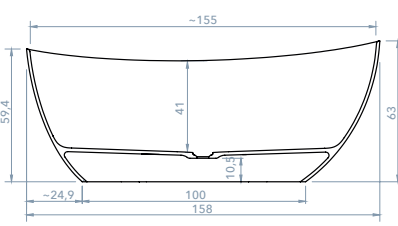

AURA

2.438€