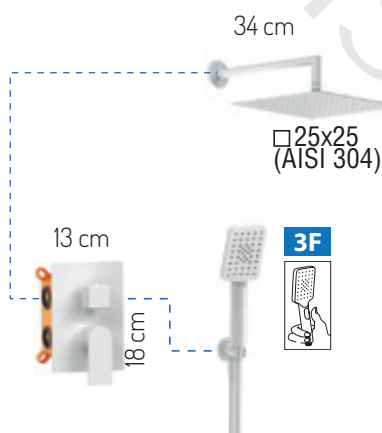

KIT ALPHA EC216
19ALPEC21602 235,50€