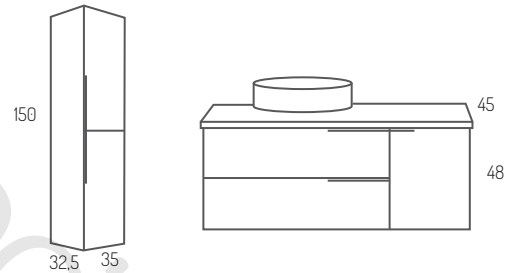

CONJUNTO COMPUESTO POR:
MUEBLE IBIZA 120cm AZABACHE + ENCIMERA MADERA AZABACHE
120cm + LAVABO FINO CILIN BLANCO BRILLO

512€

Modelo
IBIZA

MEDIDA	CONJUNTO IBIZA	BLANCO	MADERAS
80cm	MUEBLE 2C + 1P DCHA + ENCIMERA DENIA DESPLAZADA IZQ	438€	361€
100cm	MUEBLE 2C + 1P DCHA + ENCIMERA DENIA DESPLAZADA IZQ	537€	461€
120cm	MUEBLE 2C + 1P DCHA + ENCIMERA DENIA DESPLAZADA IZQ	663€	554€
35cm	COLUMNA 2 PUERTAS 35x150x32,5	226€	226€

La encimera de serie es el modelo Denia, para cambiar la encimera consultar pág. 40.
Se sumará la diferencia entre el modelo Denia y el modelo elegido.

CONJUNTO COMPUESTO POR:
MUEBLE IBIZA 100cm BLANCO + ENCIMERA MADERA
OSTIPPO 100cm + LAVABO FINO OVALO NEGRO

645€

508€

CONJUNTO COMPUESTO POR: MUEBLE IBIZA
80cm OSTIPPO + ENCIMERA MADERA OSTIPPO
80cm + LAVABO FINO CILIN GRIS