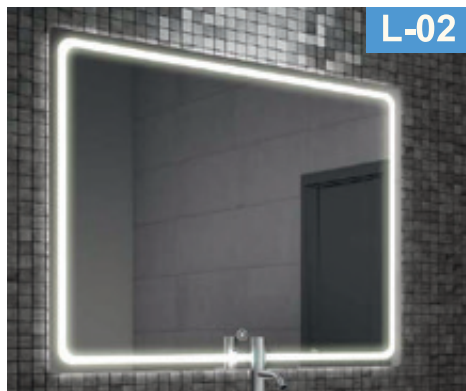

L-02

Medida	W	Im	Precio
60x80	19,2	1920	249€
70x80	20,8	2080	256€
80x80	22,4	2240	261€
90x80	24	2400	265€
100x80	25,6	2560	280€
120x80	28,8	2880	298€
140x80	32	3200	312€