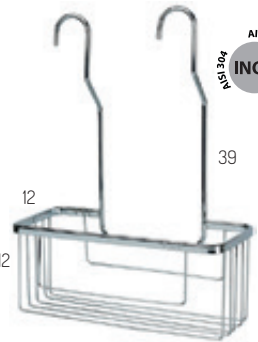

C07

30002C070120	42,40€