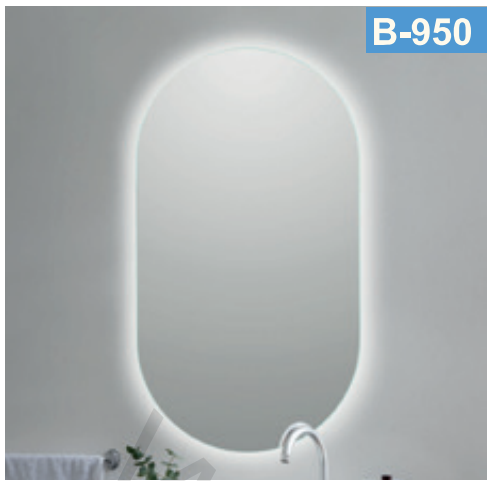

M-112

Medida	W	Im	C/LED
60 cm Ø	14,64	1464	468€
80 cm Ø	19,36	1936	553€
90 cm Ø	22,16	2216	629€
100 cm Ø	32	3200	739€
120 cm Ø	37,68	3768	856€

trebol

Medida	Trasera Blanca H/V	Precio
60x80 cm		61€
70x80 cm		66€
80x80 cm		72€
90x80 cm		77€
100x80 cm		84€
120x80 cm		95€

M-16

Sistemas opcionales

33€	56€	42€	85€*

*Para Espejos con Led de las pag. 52 y 53

Detalles técnicos

LA TEMPERATURA DE TODOS
LOS ESPEJOS DE LED ES DE 6000K

Medida	W	Im	C/LED
60x80	20,96	2096	342€
70x80	22,56	2256	367€
80x80	24,16	2416	391€
90x80	25,76	2576	416€
100x80	27,36	2736	443€
140x80	33,76	3376	523€
160x80	36,96	3696	565€
180x80	40,16	4016	611€
200x80	43,36	4336	669€

B-10

Medida	Precio
60x80	70€
70x80	76€
80x80	79€
90x80	93€
100x80	101€
140x80	134€

Marco pintado en negro

B-950

B-950 B-926

Medida	W	Im	con LED	sin LED
50x90	27	2610	251€	99€

CANTO PULIDO BORDE PINTADO / ARENADO DE 3cm