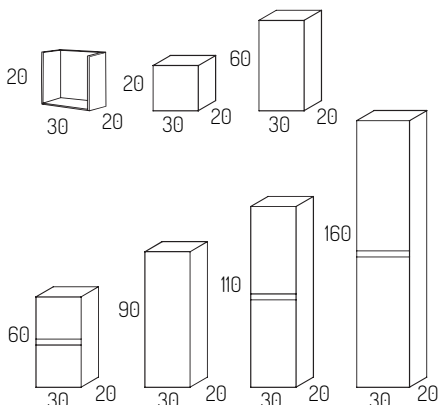

AUXILIARES STEFANO	BLANCO	COLOR
30x30x18 ABIERTO	118€	134€
30x30x20 1 PUERTA	154€	177€
30x60x20 1 PUERTA	174€	201€
30x60x20 2 PUERTAS	192€	222€
30x90x20 1 PUERTA	217€	251€
30x110x20 2 PUERTAS	271€	312€
35x160x30 2 PUERTAS	337€	389€

MADERAS MISMA TARIFA QUE BLANCO