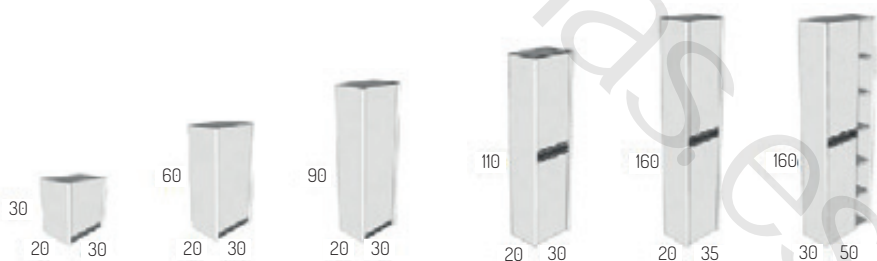

AUXILARES ALPES	BLANCO	COLOR
30x30x20 1 PUERTA	184€	212€
30x60x20 1 PUERTA	237€	273€
30x90x20 1 PUERTA	273€	314€
30x110x20 2 PUERTAS	355€	406€
35x160x30 2 PUERTAS	446€	513€
50x160x30 2 PUERTAS Y BALDAS	634€	729€