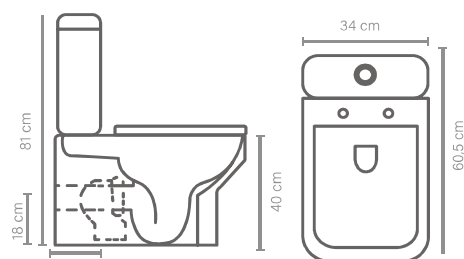

HAYATYE

BORA & HAYATYE

Porcelana
Vitrificada

Doble
Descarga
4/6 L

Rimless

Salida
Dual

Cierre
Suave

Easy Click

Fondo
Reducido

Manguito
vertical