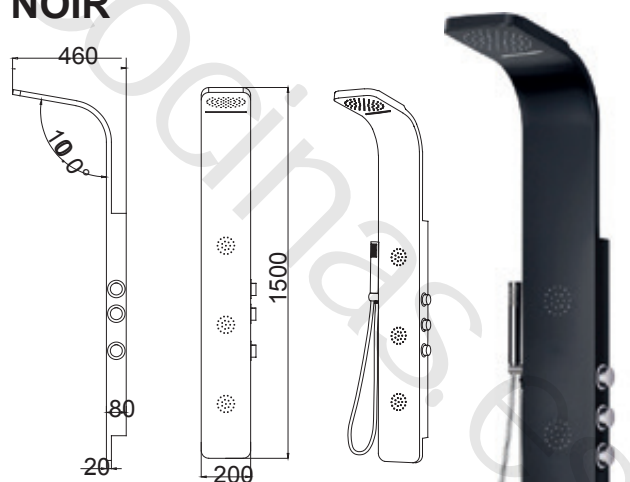

NOIR

CARACTERÍSTICAS

- Presión mínima: 1,5 bar, presión máxima: 6 bar
- Presión recomendada de funcionamiento: de 1,5 a 3 bar
- Columna en aluminio con revestimiento en negro mate
- 3 años de garantía
- 4 funciones: mango de ducha, rociador, cascada y jets de masaje horizontal
- Jets y mango de ducha anticalcáreos
- Flexo de ducha de acero inoxidable, doble grapado de 150 cm.

Columna con grifería monomando	18NOI01NG	386,40€
Columna con grifería termostática	18NOI05NG	465,80€