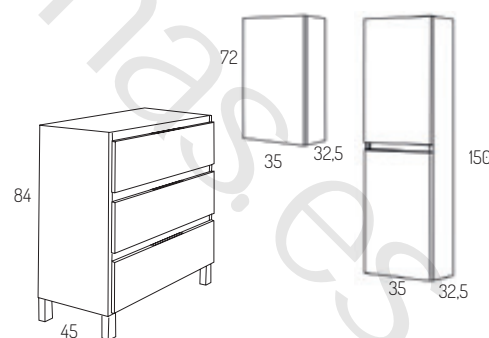

Modelo CORFU-3

MEDIDA	CONJUNTO CIES-2	BLANCO	MADERAS
60cm	MUEBLE 3C + ENCIMERA DENIA	423€	332€
80cm	MUEBLE 3C + ENCIMERA DENIA	475€	375€
100cm	MUEBLE 3C + ENCIMERA DENIA	550€	445€
120cm	MUEBLE 6C + ENCIMERA DENIA	890€	707€
35cm	COLUMNA 2 PUERTAS 35x150x32,5	272€	197€
35cm	ALTO DE COLGAR 1-P 35x72x32,5	175€	138€

La encimera de serie es el modelo Denia, para cambiar la encimera consultar pág. 40. Se sumará la diferencia entre el modelo Denia y el modelo elegido.